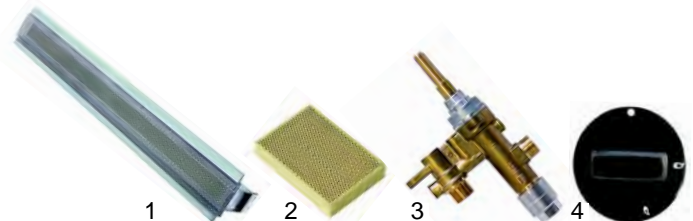

## Spießgrill

Abb.	Bestell-Nr.	Beschreibung	Gerätetyp	Vergl.-Nr.
1	105040	Brenner		
2	693069	Keramikstrahler	Modell 4/3, 6/5	
3	101638	Gashahn	Modell 7/6, 8/7	
4	110149	Knebel		

Pos.	Bestell-Nr.	Beschreibung	Gerätetyp	Vergl.-Nr.
1	500493	Motor kpl.	Modell 4/3, 6/5 Modell 7/6, 8/7	

## Heiße Theke

Abb.	Bestell-Nr.	Beschreibung	Gerätetyp	V.-Nr.
1	416196	700W/230V (oben/ unten)	HV60/76/108 HV110/111	
2	415108	500W/230V	HV60/76/108	

Abb.	Bestell-Nr.	Beschreibung	Gerätetyp	V.-Nr.
1	300001	Schalter		
2	110231	Knebel	HV60/76/108	
3	375001	Thermostat	HV110/111	
4	110119	Knebel		