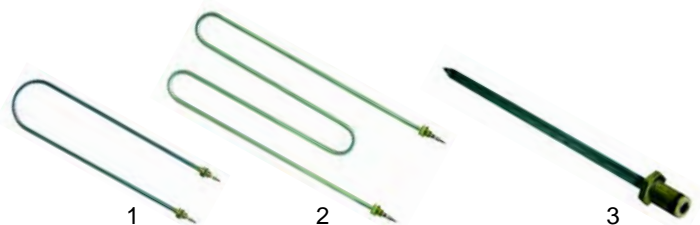

Abb.	Best.-Nr.	Beschreibung	Gerätetyp	Ver.-Nr.
1	359069	Signallampe kpl.	HV60/76/108	
2	359606	Glimmlampe	HV110/111	

## Warmhaltegeräte

Abb.	Best.-Nr.	Beschreibung	Gerätetyp	Ver.-Nr.
1	416498	600W/230V	901/902/903	
2	416509	1000W/230V	Grand	
3	550149	Tauchrohr		

Abb.	Best.-Nr.	Beschreibung	Gerätetyp	Ver.-Nr.
1	375001	Thermostat 110°		
2	550060	Bügel	901, 902, 903, Grand	
3	300001	Vorsatzschalter		
4	110119	Knebel		