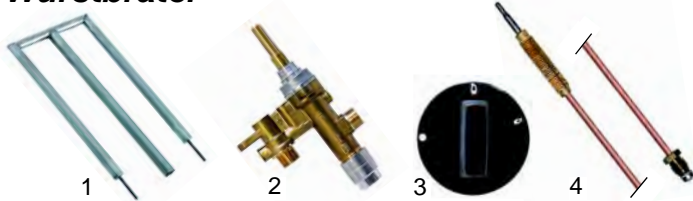

## Wurstbräter

Abb.	Bestell-Nr.	Beschreibung	Gerätetyp	Vergl.-Nr.
1	105039	Brenner		
2	101638	Gashahn	410,420,430,	
3	110149	Knebel	440,450	
4	102054	Thermoelement		

## Spießgrill

Abb.	Bestell-Nr.	Beschreibung	Gerätetyp	Vergl.-Nr.
1	105040	Brenner		
2	693069	Keramikstrahler	Modell 4/3, 6/5	
3	101638	Gashahn	Modell 7/6, 8/7	
4	110149	Knebel		

Pos.	Bestell-Nr.	Beschreibung	Gerätetyp	Vergl.-Nr.
1	500493	Motor kpl.	Modell 4/3, 6/5 Modell 7/6, 8/7	

## Heiße Theke

Abb.	Bestell-Nr.	Beschreibung	Gerätetyp	V.-Nr.
1	416196	700W/230V (oben/ unten)	HV60/76/108 HV110/111	
2	415108	500W/230V	HV60/76/108	

Abb.	Bestell-Nr.	Beschreibung	Gerätetyp	V.-Nr.
1	300001	Schalter		
2	110231	Knebel	HV60/76/108	
3	375001	Thermostat	HV110/111	
4	110119	Knebel		