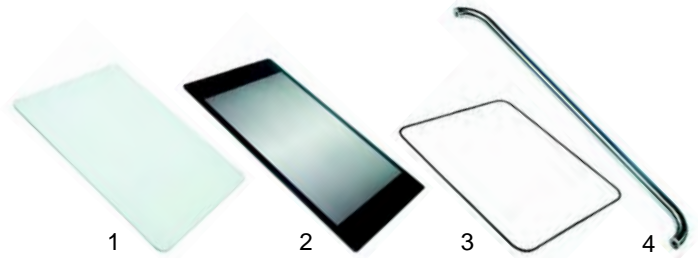

Abb.	Bestell-Nr.	Beschreibung	Gerätetyp	Vergl.-Nr.
1	359701	Fassung	Universal	09950197400
2	359610	Lampe 15W/230V		01950108400
3	359709	Linsennippel		09950208400

Heißluftöfen (Mechanik)

Abb.	Bestell-Nr.	Beschreibung	Gerätetyp	Vergl.-Nr.
1	900395	Türdichtung	440	09980288000
2	900396	Türdichtung	6__	09980748000
3	900394	Türdichtung	9__	09981148000