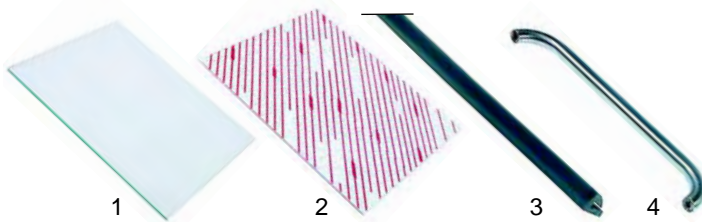

Abb.	Bestell-Nr.	Beschreibung	Gerätetyp	Vergl.-Nr.
1	693225	Türgriff	9__	09960209002

Abb.	Bestell-Nr.	Beschreibung	Gerätetyp	Vergl.-Nr.
1	693226	Innenglas		09980438300
2	693227	Außenglas	440	09980448316
3	693228	Dichtung Glas		09980458000
4	693229	Türgriff		09960099002