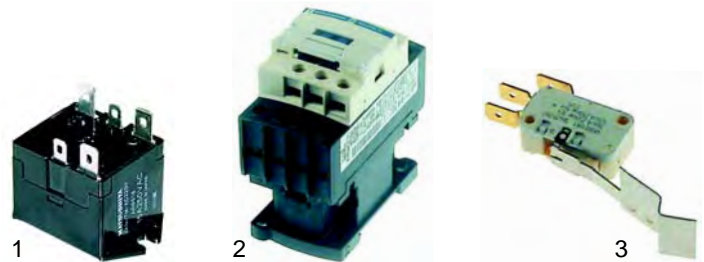

Abb.	Bestell-Nr.	Beschreibung	Gerätetyp	Vergl.-Nr.
1	346313	Schalter EIN/AUS	640CI/G	09951687000
2	346312	Taster Befeuchtung	640CI/U	09951677000
3	370017	Magnetventil		11950277000

Abb.	Bestell-Nr.	Beschreibung	Gerätetyp	Vergl.-Nr.
1	346313	Schalter EIN/AUS	900 930	09951687000
2	346317	Taster Befeuchtung		09950067023
3	370017	Magnetventil		11950277000
4	101752	Durchflussregler		09980758900

Abb.	Bestell-Nr.	Beschreibung	Gerätetyp	Vergl.-Nr.
1	380197	Relais	900, 930	09950287000
2	380090	Schutz		11950197000
3	346314	Mikroschalter	900	09951727000

Abb.	Bestell-Nr.	Beschreibung	Gerätetyp	Vergl.-Nr.
1	360329	Timer	930, 938	09951027000
2	359817	Signalelement grün	Universal	09950377000
2	359818	Signalelement klar		01950377000
3	359819	Linse grün		09950388535
4	359820	Linse gelb		09950368534