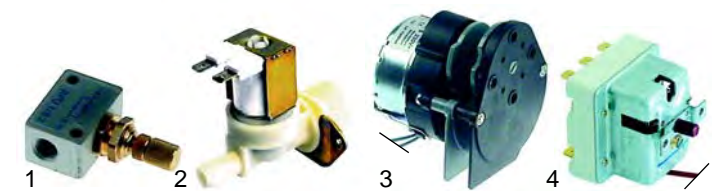

Heißluftöfen (Gas)

Abb.	Bestell-Nr.	Beschreibung	Gerätetyp	Vergl.-Nr.
1	105635	Brenner		11980137915
2	101989	Ventil		11950407000
3	101990	Feuerungsautomat	900G	11950397000
4	101794	Zünderlektrode		11950437000
5	101795	Überwachungselektrode		11950447000