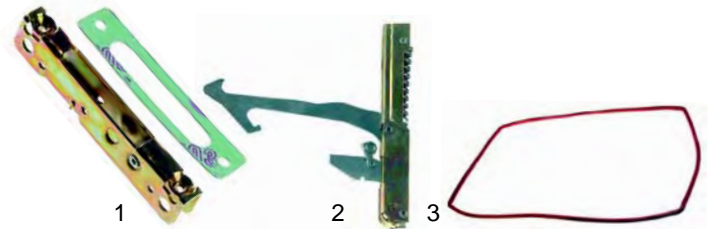

Abb.	Bestell-Nr.	Beschreibung	Gerätetyp	Vergl.-Nr.
1	359701	Fassung		09950197400
2	359610	Lampe, 15W/230V		01950108400
3	359709	Linsennippel	CV5E-90, CV5P	09950208400
4	550507	Klemmleiste		09950957300