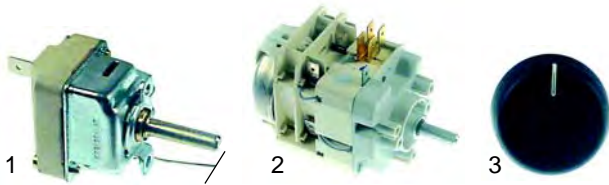

T
Passend für Tecnoeka

Abb.	Bestell-Nr.	Beschreibung	Gerätetyp	Vergl.-Nr.
1	375596	Thermostat	900	09950107000
2	350073	Timer		09950507000
3	111586	Knebel		09960028500

Abb.	Bestell-Nr.	Beschreibung	Gerätetyp	Vergl.-Nr.
1	375596	Thermostat	930	09950107000
2	350072	Timer		09950607700
3	111587	Knebel		09960018500