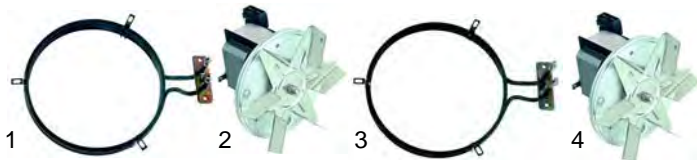

Heißluftöfen (Elektro)

1 2 3 4

Abb.	Bestell-Nr.	Beschreibung	Gerätetyp	Vergl.-Nr.
1	418044	2500W/230V	440VE	09950977000
2	601125	Motor kpl.	640CI/648CI	11950057000
3	418043	1600W/230V	900.../	09950987000
4	601125	Motor kpl.		11950057000