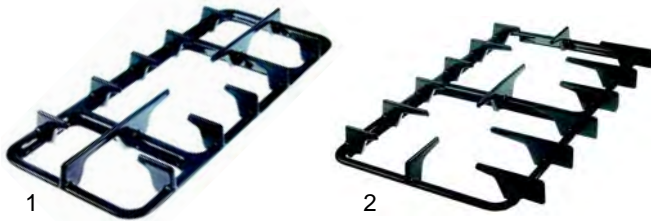

Abb.	Bestell-Nr.	Beschreibung	Gerätetyp	Vergl.-Nr.
1	102312	Zündkerze, UR	CV5E-90, CV5P	01951047000
2	105704	Feder, UR		01951057720
3	550542	Sicherungsring, UR		01951067720
4	102258	Thermoelement, UR		01991828700
5	550543	Sicherungsring, UR		01991837700
6	346317	Zündschalter, UR		09950067023