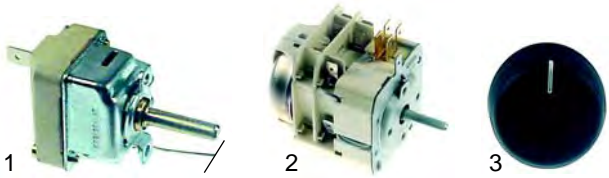

T
Passend für Tecnoeka

Abb.	Bestell-Nr.	Beschreibung	Gerätetyp	Vergl.-Nr.
1	375596	Thermostat	900	09950107000
2	350073	Timer		09950507000
3	111586	Knebel		09960028500

Abb.	Bestell-Nr.	Beschreibung	Gerätetyp	Vergl.-Nr.
1	375596	Thermostat	930	09950107000
2	350072	Timer		09950607700
3	111587	Knebel		09960018500