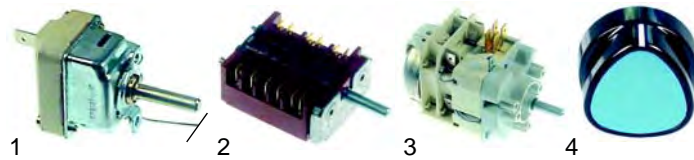

Abb.	Bestell-Nr.	Beschreibung	Gerätetyp	Vergl.-Nr.
1	210203	Sternrost, 1 Brenner	CV5E-90, CV5P	01960796610
2	210204	Sternrost, 2 Brenner		01960806610

Backöfen (Elektro)

Abb.	Bestell-Nr.	Beschreibung	Gerätetyp	Vergl.-Nr.
1	418044	2500W/230V		09950977000
2	601125	Ventilator, kpl.		11950057000