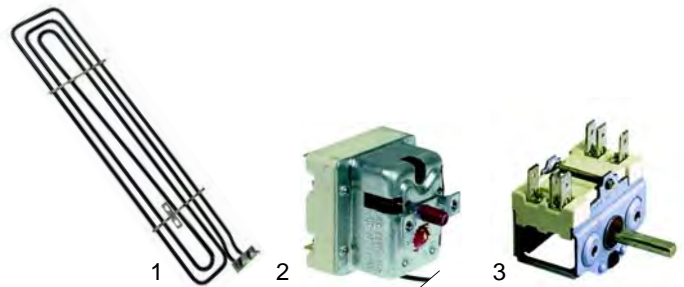

## Grillplatten (Elektro)

Abb.	Bestell-Nr.	Beschreibung	Gerätetyp	Vergl.-Nr.
1	418238	2000W/400V		540458, 143831
2	375706	Sicherheitsthermostat	BEG, BEG-R, BER,	540406, 144095
3	300001	Vorsatzschalter	BEG-C	540461, 142752