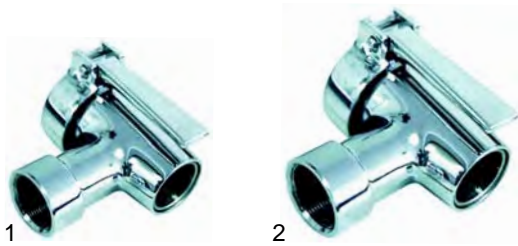

Abb.	Bestell-Nr.	Beschreibung	Gerätetyp	Vergl.-Nr.
1	514356	Griff	Universal	151905
2	514358	Druckknopf/blau		151904
3	514359	Druckknopf/rot		151903

Abb.	Bestell-Nr.	Beschreibung	Gerätetyp	Vergl.-Nr.
1	540137	Entleerhahn 1 1/2"	KE_, KG_	130176
2	540138	Entleerhahn, 2"	KER_	130177

Abb.	Bestell-Nr.	Beschreibung	Gerätetyp	Vergleichs-Nr.
1	514354	Sicherheitsventil	Universal	144749
2	541398	Manometer		144192