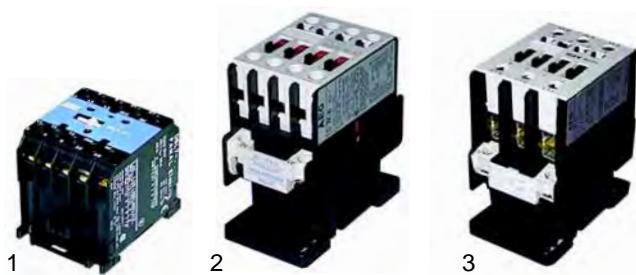

Abb.	Bestell-Nr.	Beschreibung	Gerätetyp	Vergleichs-Nr.
1	415405	6000W/3x230V	KER150-400	144346
2	418287	9000W/3x230V	KER100-400	144347
3	415653	600W/230V	Universal	143895

Abb.	Bestell-Nr.	Beschreibung	Gerätetyp	Vergleichs-Nr.
1	300104	Viertaktswitcher	KE_	141188
2	111831	Knebel	KE_K,	144104
3	111895	Symbol (Viertakt)	KER_	540432

Abb.	Bestell-Nr.	Beschreibung	Gerätetyp	Ver.-Nr.
1	380213	Schütz	KE_, KE_K, KER_	144764
2	380261	Schütz	KER150-400	130274
3	380265	Schütz	KER250-400	144345

Abb.	Bestell-Nr.	Beschreibung	Gerätetyp	Vergleichs-Nr.
1	300074	Schalter (0-I)		144696
2	111831	Knebel	KG	141188
3	111896	Symbol (0-I-0-I)		-