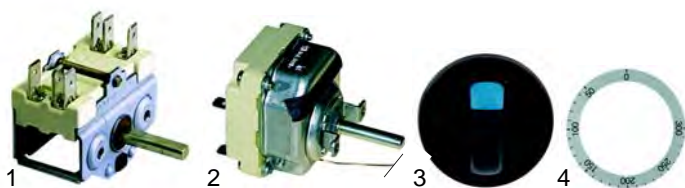

## Kochkessel (Gas)

Abb.	Bestell-Nr.	Beschreibung	Gerätetyp	Vergl.-Nr.
1	300001	Vorsatzschalter		142752, 540461
2	375038	Thermostat	PE2/1, PE3/1,	139783
3	111831	Knebel	PE2/1M, PE3/1M	144104, 540422
4	111834	Symbol		144109, 540457