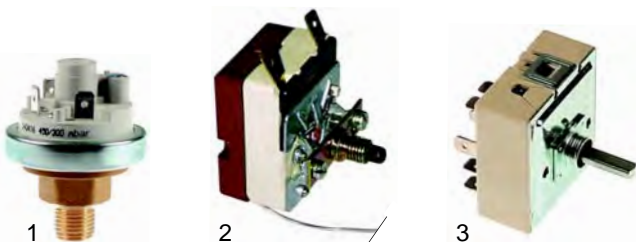

Abb.	Bestell-Nr.	Beschreibung	Gerätetyp	Ver.-Nr.
1	380213	Schütz	KE_, KE_K, KER_	144764
2	380261	Schütz	KER150-400	130274
3	380265	Schütz	KER250-400	144345

Abb.	Bestell-Nr.	Beschreibung	Gerätetyp	Vergleichs-Nr.
1	300074	Schalter (0-I)		144696
2	111831	Knebel	KG	141188
3	111896	Symbol (0-I-0-I)		-