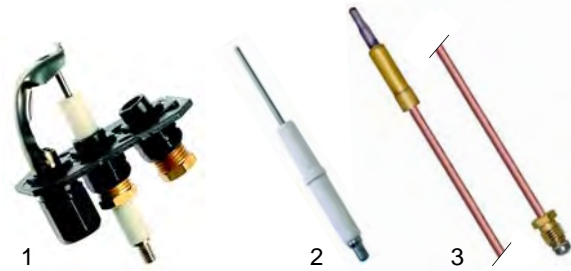

## Grillplatten (Gas)

ohne Abbildung!

Abb.	Bestell-Nr.	Beschreibung	Gerätetyp	Vergleichs-Nr.
1	105877	Brenner		193635
2	101095	Gashahn	BGG,	144424
3	111832	Knebel	BGR	540448
4	111835	Symbol		540449

Abb.	Bestell-Nr.	Beschreibung	Gerätetyp	Ver.-Nr.
1	102831	Zündbrenner	BGG,	540450, 144400
2	100701	Zündkerze	BGR	-
3	102219	Thermoelement, 450mm		136030