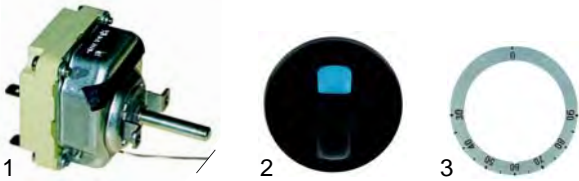

## Bainmarie (Elektro)

Abb.	Bestell-Nr.	Beschreibung	Gerätetyp	Vergleichs-Nr.
1	415760	1800W/230V	WE2/1-3/1,	540463, 144167
2	520323	Dichtung	WEW2/1-3/1	144334
3	520324	Flansch		144343

Abb.	Bestell-Nr.	Beschreibung	Gerätetyp	Vergleichs-Nr.
1	375019	Thermostat	WE2/1-3/1,	144180
2	111831	Knebel	WEW2/1-3/1	144104
3	111840	Symbol		144108