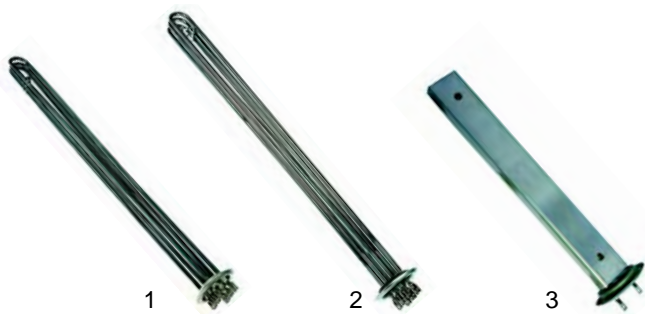

## Kochkessel (Elektro)

Abb.	Bestell-Nr.	Beschreibung	Gerätetyp	Vergleichs-Nr.
1	415604	3000W/3x230V	KE150	541218, 143833
2	418286	6000W/3x230V	KE40, KE60	540821, 143834
3	418270	9000W/3x230V	KE80-150, KE60K-150K	540717, 143836