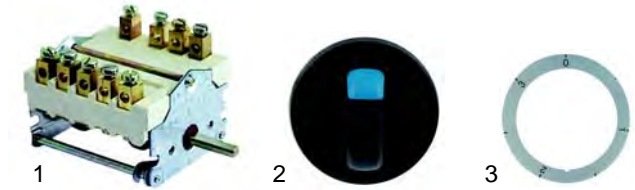

## Offene Kochstellen (Elektro)

Abb.	Bestell-Nr.	Beschreibung	Gerätetyp	Vergleichs-Nr.
1	490088	2500W/400V		144170
1	490090	4000W/400V	HE2/4/6,	144171
2	359027	Signallampe/grün	HEB4/6/6W	143841
3	359048	Signallampe/gelb		540180