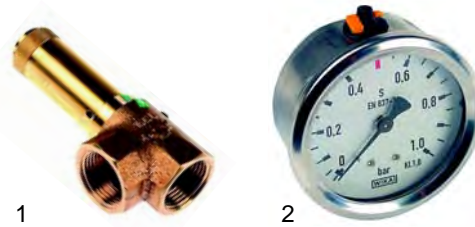

Abb.	Bestell-Nr.	Beschreibung	Gerätetyp	Vergl.-Nr.
1	514356	Griff	Universal	151905
2	514358	Druckknopf/blau		151904
3	514359	Druckknopf/rot		151903

Abb.	Bestell-Nr.	Beschreibung	Gerätetyp	Vergl.-Nr.
1	540137	Entleerhahn 1 1/2"	KE_, KG_	130176
2	540138	Entleerhahn, 2"	KER_	130177

Abb.	Bestell-Nr.	Beschreibung	Gerätetyp	Vergleichs-Nr.
1	514354	Sicherheitsventil	Universal	144749
2	541398	Manometer		144192