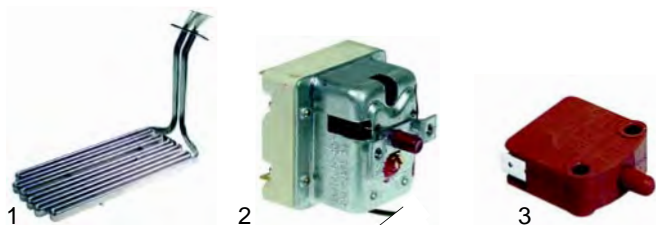

## Friteusen

Abb.	Bestell-Nr.	Beschreibung	Gerätetyp	Vergl.-Nr.
1	418263	7200W/230V		540441, 144187
2	375707	Sicherheitsthermostat	FE2x8, FE16	540443, 144182
3	345060	Mikroschalter		141907

Abb.	Bestell-Nr.	Beschreibung	Gerätetyp	Vergleichs-Nr.
1	375708	Thermostat		540444, 143766
2	111831	Knebel	FE2x8, FE16	540422, 144104
3	111869	Symbol		541138