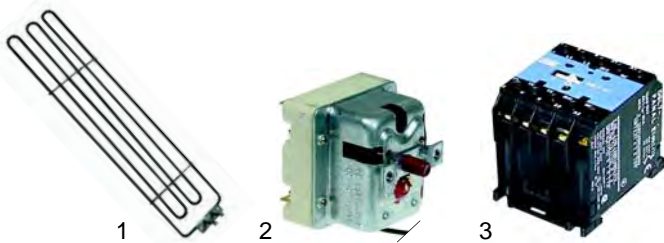

## Kippbratpfannen (Elektro)

Abb.	Bestell-Nr.	Beschreibung	Gerätetyp	Vergl.-Nr.
1	415594	2565W/400V	PE2/1, PE3/1,	182329, 143648
2	375706	Sicherheitsthermostat	PE2/1M, PE3/1M	540406, 144095
3	380213	Schütz		144764, 143815