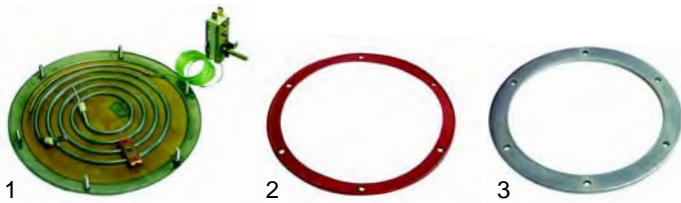

## Bainmarie (Elektro)

Abb.	Bestell-Nr.	Beschreibung	Gerätetyp	Vergleichs-Nr.
1	415760	1800W/230V	WE2/1-3/1,	540463, 144167
2	520323	Dichtung	WEW2/1-3/1	144334
3	520324	Flansch		144343

Abb.	Bestell-Nr.	Beschreibung	Gerätetyp	Vergleichs-Nr.
1	375019	Thermostat	WE2/1-3/1,	144180
2	111831	Knebel	WEW2/1-3/1	144104
3	111840	Symbol		144108