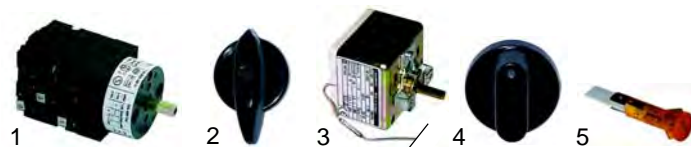

Abb.	Best.-Nr.	Beschreibung	Gerätetyp	Vergl.-Nr.
1	301076	Resetschalter		
2	345055	Doppelwippschalter	Export Gas	
3	359140	Signallampe		
4	379039	Thermostat		333002

Abb.	Bestell-Nr.	Beschreibung	Gerätetyp	Vergl.-Nr.
1	345055	Doppelwippschalter		
2	359140	Signallampe	Export Erre	
3	541054	Thermometer 500°		332001
4	375100	Thermostat 500° 1pol.		
5	110330	Knebel		513002

Abb.	Best.-Nr.	Beschreibung	Gerätetyp	Vergl.-Nr.
1	101164	Regler V4605	Export Gas	512001
2	101165	Gasfeuerungsautomat		512002

Abb.	Bestell-Nr.	Beschreibung	Gerätetyp	Vergl.-Nr.
1	379027	Elektronikregler	Europa	331008
2	379051	Fühler TCJ		
3	301003	Schalter		

Abb.	Best.-Nr.	Beschreibung	Gerätetyp	Vergl.-Nr.
1	415890	1500W/230V	Baby 50	336023
2	415891	2000W/230V	Baby 2	336024

Abb.	Best.-Nr.	Beschreibung	Gerätetyp	Vergl.-Nr.
1	415521	650W/230V	Export 60x60	336007
2	415520	1000W/230V	Export 60x90	336011
3	415896	550W/230V		336005

Abb.	Best.-Nr.	Beschreibung	Gerätetyp	Vergl.-Nr.
1	301065	Schalter		304023
2	110205	Knebel	Baby 50	
3	375103	Thermostat 500° 3pol.	Baby 2	333003
4	110330	Knebel		513002
5	359140	Signallampe		