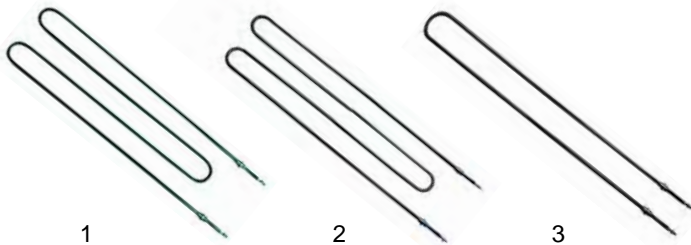

Abb.	Best.-Nr.	Beschreibung	Gerätetyp	Vergl.-Nr.
1	415521	650W/230V	Export 60x60	336007
2	415520	1000W/230V	Export 60x90	336011
3	415896	550W/230V		336005