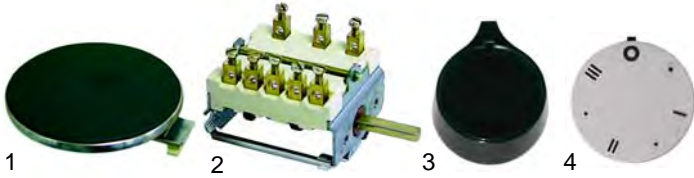

Offene Kochstellen (Elektro)

Abb.	Bestell-Nr.	Beschreibung	Gerätetyp	Vergl.-Nr.
1	490018	2000W/230V		343203
2	300025	Schalter 7-Takt	MS0180E MS0182E	
3	110191	Knebel		
4	110522	Symbol		

Grillplatten/Wurstbräter (Elektro)

Abb.	Best.-Nr.	Beschreibung	Gerätetyp	Ver.-Nr.
1	415567	2200W/240V	MS0160E, MS0162E, MS0164E, MS0170E, MS0172E, MS0174E	
2	416964	2200W/240V		343126

Abb.	Best.-Nr.	Beschreibung	Gerätetyp	Ver.-Nr.
1	375012	Thermostat	MS0160E, MS0162E, MS0164E, MS0170E, MS0172E, MS0174E	342229
2	110191	Knebel		-
3	110520	Symbol		-