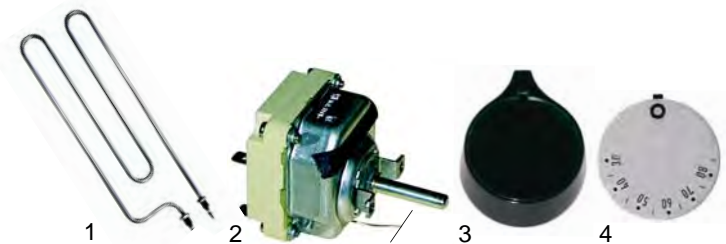

Abb.	Bestell-Nr.	Beschreibung	Gerätetyp	Vergl.-Nr.
1	380015	Energieregler	MS0140E	341141
2	110191	Knebel	MS0142E MS0144E	
3	111743	Symbol		

Grillplatten/Wurstbräter (Elektro)

Abb.	Bestell-Nr.	Beschreibung	Gerätetyp	Vergl.-Nr.
1	415561	2000W/230V		343103
2	375143	Thermostat 110°C	MS0130E MS0132E	
2	375019	Thermostat 85°C	MS0133E	342217
3	110191	Knebel	MS0135E	-
4	110547	Symbol		-
5	111744	Symbol		