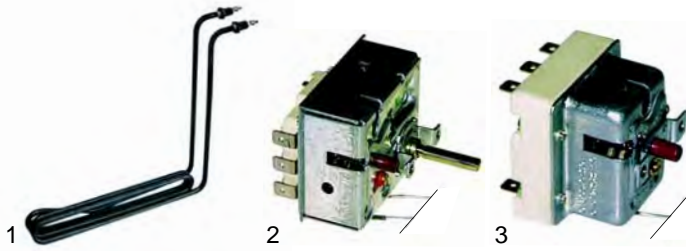

Abb.	Bestell-Nr.	Beschreibung	Gerätetyp	Vergl.-Nr.
1	415561	2000W/230V		343103
2	375019	Thermostat	MS0112E	342217
3	110191	Knebel		-
4	111744	Symbol		-

Universelle Teile

Abb.	Bestell-Nr.	Beschreibung	Gerätetyp	Vergl.-Nr.
1	415566	2000W/230V		343104
2	390015	Thermostat mit Begrenzer	MS0100E MS0101E MS0102E	342213
3	375016	Sicherheitsthermostat		342212

Abb.	Bestell-Nr.	Beschreibung	Gerätetyp	Vergl.-Nr.
1	359130	Signallelement	Universal Modulgeräte	340732
2	359127	Einsteckfassung		
3	359132	Signalelement grün		340733
4	359126	Einsteckfassung		

Abb.	Bestell-Nr.	Beschreibung	Gerätetyp	Vergl.-Nr.
1	375022	Thermostat	MS0100E	342206
2	110191	Knebel	MS0101E	-
3	110518	Symbol	MS0102E	-