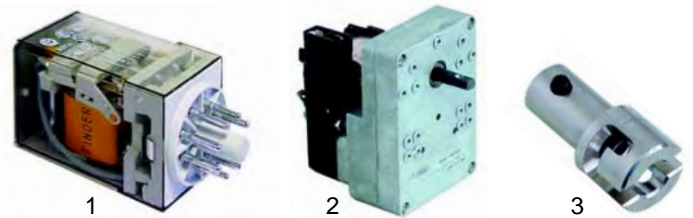

Abb.	Bestell-Nr.	Beschreibung	Gerätetyp	Vergl.-Nr.
1	345424	Stufenschalter	GE246	A0367
2	345576	Schalterlicht	Universal	GES20017
3	359259	Lampe, kpl.		A0339

Abb.	Bestell-Nr.	Beschreibung	Gerätetyp	Vergl.-Nr.
1	345981	Schalter (Motor)		GES20018
2	345648	Schalter (Heizung)	GE312, GS312	GES20016
3	345649	Taster/Start		GES20019

Abb.	Bestell-Nr.	Beschreibung	Gerätetyp	Ver.-Nr.
1	345671	Drucktaste		A0341
2	345672	Drucktaste, Stop	GE246, GS246,	A0341
3	345673	Wahlschalter, I-0-II	GE366, GS366,	A0358B
3	345674	Wahlschalter, 0-I	GE416, GS416	A0358A
4	345669	Kontaktblock		A0330