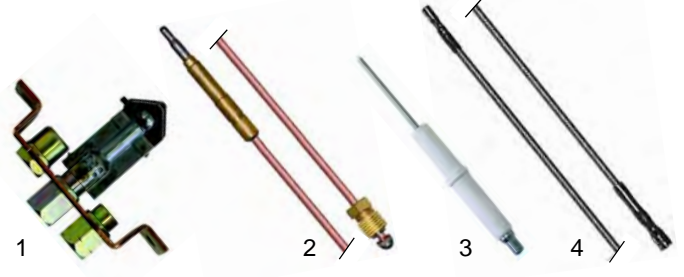

Abb.	Bestell-Nr.	Beschreibung	Gerätetyp	Ver.-Nr.
1	105422	Brenner	PLV60	PLX20003
2	211013	Lavasteinrost		PLX20030

Abb.	Bestell-Nr.	Beschreibung	Gerätetyp	Vergl.-Nr.
1	100079	Zündbrenner		GS20030
2	102041	Thermoelement	GS246, GS312,	PLX20039
3	100701	Zündkerze	GS366, GS416	GS20038
4	100018	Zündkabel		PLX20008

Abb.	Bestell-Nr.	Beschreibung	Gerätetyp	Ver.-Nr.
1	101087	Gashahn		PLX20009
2	110080	Knebel	PLX47, PLX60, PLX80	PLX20010
3	110082	Markierungsring		PLX20004
4	100046	Zündbrenner		

Abb.	Bestell-Nr.	Beschreibung	Gerätetyp	Vergl.-Nr.
1	100003	Piezozünder		PLX20001
2	101086	Gashahn	GS246, GS312, GS366, GS416	GSP041
3	110080	Knebel		A0377
4	110082	Symbol		