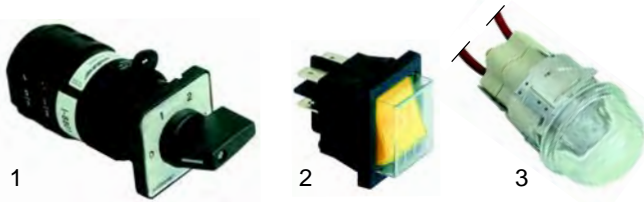

Abb.	Bestell-Nr.	Beschreibung	Gerätetyp	Ver.-Nr.
1	101087	Gashahn		PLX20009
2	110080	Knebel	PLX47, PLX60, PLX80	PLX20010
3	110082	Markierungsring		PLX20004
4	100046	Zündbrenner		

Abb.	Bestell-Nr.	Beschreibung	Gerätetyp	Vergl.-Nr.
1	100003	Piezozünder		PLX20001
2	101086	Gashahn	GS246, GS312, GS366, GS416	GSP041
3	110080	Knebel		A0377
4	110082	Symbol		

Abb.	Bestell-Nr.	Beschreibung	Gerätetyp	Ver.-Nr.
1	102041	Thermoelement		PLX20039
2	100708	Zündkerze	PLX47, PLX60, PLX80	PLX20034
3	100018	Zündkabel		PLX20008
4	100003	Piezozünder		PLX20001

Abb.	Bestell-Nr.	Beschreibung	Gerätetyp	Vergl.-Nr.
1	416016	1700W/230V	GE312	A0344
2	416017	2400W/230V	GE246	A0352
3	416025	3200W/230V	GE366	A0351
4	416026	2300W/230V	GE416	A0353

Abb.	Bestell-Nr.	Beschreibung	Gerätetyp	Vergl.-Nr.
1	345424	Stufenschalter	GE246	A0367
2	345576	Schalterlicht	Universal	GES20017
3	359259	Lampe, kpl.		A0339

Abb.	Bestell-Nr.	Beschreibung	Gerätetyp	Vergl.-Nr.
1	345981	Schalter (Motor)		GES20018
2	345648	Schalter (Heizung)	GE312, GS312	GES20016
3	345649	Taster/Start		GES20019