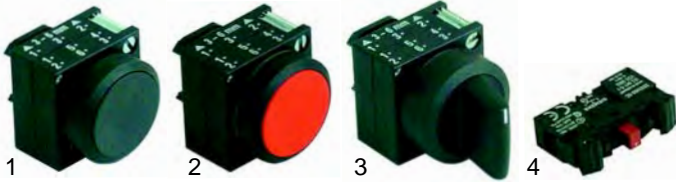

Abb.	Bestell-Nr.	Beschreibung	Gerätetyp	Ver.-Nr.
1	101087	Gashahn		PLX20009
2	110080	Knebel	PLX47, PLX60, PLX80	PLX20010
3	110082	Markierungsring		PLX20004
4	100046	Zündbrenner		

Abb.	Bestell-Nr.	Beschreibung	Gerätetyp	Vergl.-Nr.
1	100003	Piezozünder		PLX20001
2	101086	Gashahn	GS246, GS312, GS366, GS416	GSP041
3	110080	Knebel		A0377
4	110082	Symbol		

Abb.	Bestell-Nr.	Beschreibung	Gerätetyp	Ver.-Nr.
1	102041	Thermoelement		PLX20039
2	100708	Zündkerze	PLX47, PLX60, PLX80	PLX20034
3	100018	Zündkabel		PLX20008
4	100003	Piezozünder		PLX20001

Abb.	Bestell-Nr.	Beschreibung	Gerätetyp	Vergl.-Nr.
1	416016	1700W/230V	GE312	A0344
2	416017	2400W/230V	GE246	A0352
3	416025	3200W/230V	GE366	A0351
4	416026	2300W/230V	GE416	A0353

Abb.	Bestell-Nr.	Beschreibung	Gerätetyp	Vergl.-Nr.
1	345424	Stufenschalter	GE246	A0367
2	345576	Schalterlicht	Universal	GES20017
3	359259	Lampe, kpl.		A0339

Abb.	Bestell-Nr.	Beschreibung	Gerätetyp	Vergl.-Nr.
1	345981	Schalter (Motor)		GES20018
2	345648	Schalter (Heizung)	GE312, GS312	GES20016
3	345649	Taster/Start		GES20019

Abb.	Bestell-Nr.	Beschreibung	Gerätetyp	Ver.-Nr.
1	345671	Drucktaste		A0341
2	345672	Drucktaste, Stop	GE246, GS246,	A0341
3	345673	Wahlschalter, I-0-II	GE366, GS366,	A0358B
3	345674	Wahlschalter, 0-I	GE416, GS416	A0358A
4	345669	Kontaktblock		A0330