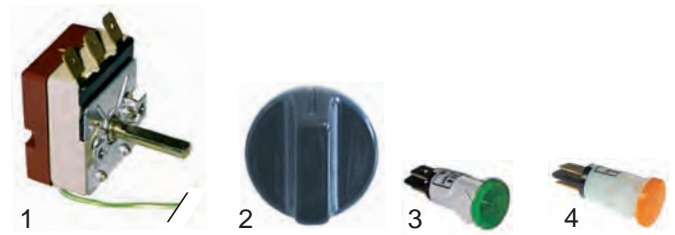

Toaster

Abb.	Bestell-Nr.	Beschreibung	Gerätetyp	Vergleichs-Nr.
1	415303	400W/115V		92027
2	350044	Zeitschalter	80852V1	93003
3	112120	Knebel	80853V1	
4	359143	Signallampe		93004

Wärmeschränke

Abb.	Bestell-Nr.	Beschreibung	Gerätetyp	Vergleichs-Nr.
1	418534	Heizkörper 400W/230V	81231V1 81232V1	
2	416719	Heizkörper 600W/230V	80071V1 80072V1 80082V1	

Bainmaries

Abb.	Bestell-Nr.	Beschreibung	Gerätetyp	Vergleichs-Nr.
1	418502	Heizkörper, 1200W/230V		92028
2	375805	Thermostat	81148V1	93001
3	112120	Knebel	81228V1 81229V1	
4	345641	Schalter	81230V1	93002
5	359143	Signallampe gelb		93004

Abb.	Bestell-Nr.	Beschreibung	Gerätetyp	Vergleichs-Nr.
1	375005	Thermostat		
2	110650	Knebel	universal	
3	359142	Signallampe grün		
4	359143	Signallampe gelb		

Rechauds

Abb.	Bestell-Nr.	Beschreibung	Gerätetyp	Vergleichs-Nr.
1	416717	Heizkörper 650W/ 230V	81132V1	
2	416712	Heizkörper 1300W/ 230V	81133V1	
3	375177	Thermostat		
4	112120	Knebel	81132V1	
5	359142	Signallampe grün	81133V1	
6	359143	Signallampe gelb		93004