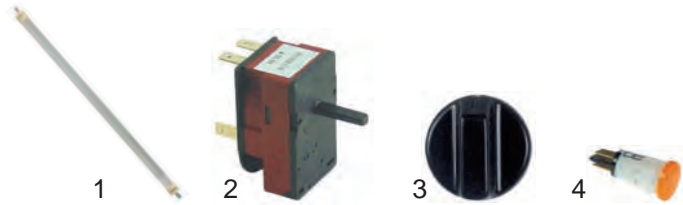

Toaster

Abb.	Bestell-Nr.	Beschreibung	Gerätetyp	Vergleichs-Nr.
1	415303	400W/115V		92027
2	350044	Zeitschalter	80852V1	93003
3	112120	Knebel	80853V1	
4	359143	Signallampe		93004

Wärmeschränke

Abb.	Bestell-Nr.	Beschreibung	Gerätetyp	Vergleichs-Nr.
1	418534	Heizkörper 400W/230V	81231V1 81232V1	
2	416719	Heizkörper 600W/230V	80071V1 80072V1 80082V1	

Bainmaries

Abb.	Bestell-Nr.	Beschreibung	Gerätetyp	Vergleichs-Nr.
1	418502	Heizkörper, 1200W/230V		92028
2	375805	Thermostat	81148V1	93001
3	112120	Knebel	81228V1 81229V1	
4	345641	Schalter	81230V1	93002
5	359143	Signallampe gelb		93004

Abb.	Bestell-Nr.	Beschreibung	Gerätetyp	Vergleichs-Nr.
1	375005	Thermostat		
2	110650	Knebel	universal	
3	359142	Signallampe grün		
4	359143	Signallampe gelb		

Rechauds

Abb.	Bestell-Nr.	Beschreibung	Gerätetyp	Vergleichs-Nr.
1	416717	Heizkörper 650W/ 230V	81132V1	
2	416712	Heizkörper 1300W/ 230V	81133V1	
3	375177	Thermostat		
4	112120	Knebel	81132V1	
5	359142	Signallampe grün	81133V1	
6	359143	Signallampe gelb		93004