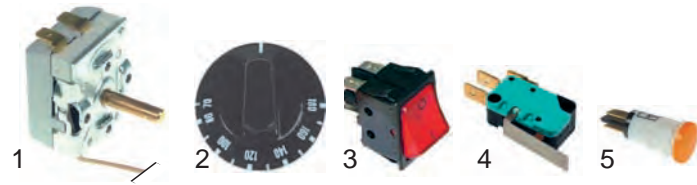

Abb.	Bestell-Nr.	Beschreibung	Gerätetyp	Vergleichs-Nr.
1	416720	Heizplatte	81132V1	
2	693014	Isolierhülle	81133V1	

Friteusen

Abb.	Bestell-Nr.	Beschreibung	Gerätetyp	Vergleichs-Nr.
1	416641	Heizkörper 2000W/230V	81147V1	
2	418501	Heizkörper 3000W/230V	81164V1	93178
3	375195	Sicherheitsthermostat	81165V1 81147V1	93180

Abb.	Bestell-Nr.	Beschreibung	Gerätetyp	Vergleichs-Nr.
1	375801	Thermostat		93179
2	112121	Knebel	81164V1	
3	301001	Schalter	81165V1	
4	346859	Mikroschalter	81147V1	
5	359143	Signallampe gelb		93004

Abb.	Bestell-Nr.	Beschreibung	Gerätetyp	Vergleichs-Nr.
1	970181	245x140x100mm	81147V1	81072
2	970186	245x220x95mm	81164V1 81165V1 81147V1	81071