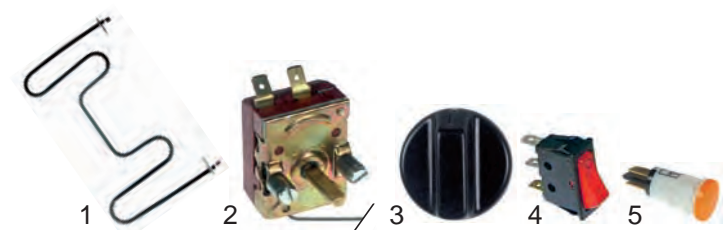

Abb.	Bestell-Nr.	Beschreibung	Gerätetyp	Vergleichs-Nr.
1	375005	Thermostat		
2	110650	Knebel	universal	
3	359142	Signallampe grün		
4	359143	Signallampe gelb		

Rechauds

Abb.	Bestell-Nr.	Beschreibung	Gerätetyp	Vergleichs-Nr.
1	416717	Heizkörper 650W/ 230V	81132V1	
2	416712	Heizkörper 1300W/ 230V	81133V1	
3	375177	Thermostat		
4	112120	Knebel	81132V1	
5	359142	Signallampe grün	81133V1	
6	359143	Signallampe gelb		93004

Wärmevitriren

Abb.	Bestell-Nr.	Beschreibung	Gerätetyp	Vergleichs-Nr.
1	418517	Heizkörper 650W/ 230V		
2	375819	Thermostat		
3	112120	Knebel	81141V1 81142V1	
4	301010	Schalter		
5	359143	Signallampe gelb		93004

Abb.	Bestell-Nr.	Beschreibung	Gerätetyp	Vergleichs-Nr.
1	416720	Heizplatte	81132V1	
2	693014	Isolierhülle	81133V1	

Friteusen

Abb.	Bestell-Nr.	Beschreibung	Gerätetyp	Vergleichs-Nr.
1	416641	Heizkörper 2000W/230V	81147V1	
2	418501	Heizkörper 3000W/230V	81164V1	93178
3	375195	Sicherheitsthermostat	81165V1 81147V1	93180