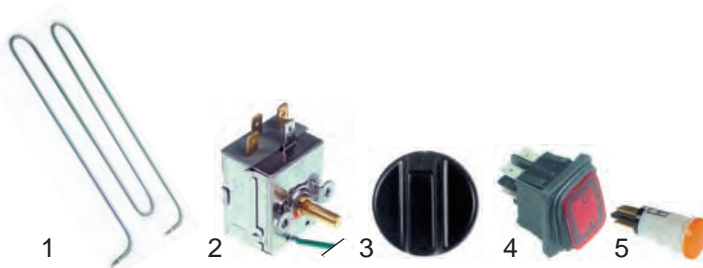

Toaster

Abb.	Bestell-Nr.	Beschreibung	Gerätetyp	Vergleichs-Nr.
1	415303	400W/115V		92027
2	350044	Zeitschalter	80852V1	93003
3	112120	Knebel	80853V1	
4	359143	Signallampe		93004

Wärmeschränke

Abb.	Bestell-Nr.	Beschreibung	Gerätetyp	Vergleichs-Nr.
1	418534	Heizkörper 400W/230V	81231V1 81232V1	
2	416719	Heizkörper 600W/230V	80071V1 80072V1 80082V1	

Bainmaries

Abb.	Bestell-Nr.	Beschreibung	Gerätetyp	Vergleichs-Nr.
1	418502	Heizkörper, 1200W/230V		92028
2	375805	Thermostat	81148V1	93001
3	112120	Knebel	81228V1 81229V1	
4	345641	Schalter	81230V1	93002
5	359143	Signallampe gelb		93004

Abb.	Bestell-Nr.	Beschreibung	Gerätetyp	Vergleichs-Nr.
1	375005	Thermostat		
2	110650	Knebel	universal	
3	359142	Signallampe grün		
4	359143	Signallampe gelb		

Rechauds

Abb.	Bestell-Nr.	Beschreibung	Gerätetyp	Vergleichs-Nr.
1	416717	Heizkörper 650W/ 230V	81132V1	
2	416712	Heizkörper 1300W/ 230V	81133V1	
3	375177	Thermostat		
4	112120	Knebel	81132V1	
5	359142	Signallampe grün	81133V1	
6	359143	Signallampe gelb		93004