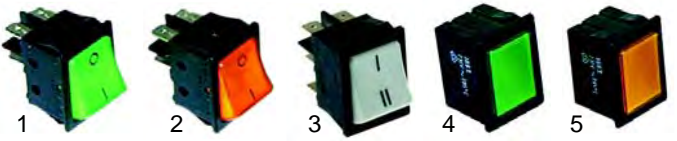

Abb.	Bestell-Nr.	Beschreibung	Gerätetyp	Vergl.-Nr.
1	379204	Thermometer		
2	379062	Fühler TCJ	ELP501/502, 2 Generation	
3	379054	Transformator		

Abb.	Bestell-Nr.	Beschreibung	Gerätetyp	Ver.-Nr.
1	375101	Thermostat, 370°C	ELP1, ELP2	
1	375132	Thermostat, 500°C	ELP500/501/502	
2	110189	Knebel	Universal	
3	110537	Markierungsring		

Abb.	Bestell-Nr.	Beschreibung	Gerätetyp	Ver.-Nr.
1	375065	Sicherheitsthermostat		TERM0005
2	359068	Fassung		
3	359611	Lampe, 40W	Universal	

Pos.	Bestell-Nr.	Beschreibung	Gerätetyp	Ver.-Nr.
1	700085	Fensterglas	ELP1/501/502	

Back- und Pizzaöfen

Abb.	Bestell-Nr.	Beschreibung	Gerätetyp	Vergl.-Nr.
1	401200	Tastaturplatine	Polis	ELET0149
2	401201	Hauptplatine		ELET0148
3	379941	Fühler (J)		TERM0020

Abb.	Bestell-Nr.	Beschreibung	Gerätetyp	Vergl.-Nr.
1	301003	Schalter	Citizen	INTE0010
2	301002	Schalter		INTE0009
3	346361	Schalter		INTE0011
4	359178	Signallampe (grün)		LAMP0006
5	359180	Signallampe (gelb)		LAMP0002

Abb.	Bestell-Nr.	Beschreibung	Gerätetyp	Vergl.-Nr.
1	379568	Elektronikregler	Citizen	TERM0012
2	401198	Transformator		ELET0094
3	379941	Fühler (J)		TERM0020

Abb.	Bestell-Nr.	Beschreibung	Gerätetyp	Vergl.-Nr.
1	375065	Sicherheitsthermostat	Polis, Citizen, Gas	TERM0005
2	380261	Schütz	Polis	ELET0002
3	550691	Sicherungsklemme	-	ELET0058