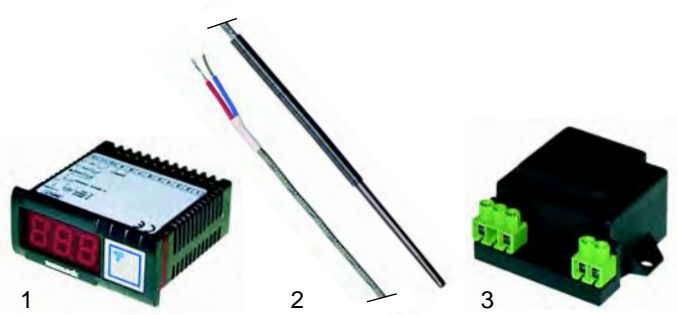

Abb.	Bestell-Nr.	Beschreibung	Gerätetyp	Vergl.-Nr.
1	301001	Schalter, 230V		INTE0004
2	301003	Schalter, 230V		INTE0010
3	359156	Signallampe		LAMP0002
4	359157	Signallampe	Universal	LAMP0006

Abb.	Bestell-Nr.	Beschreibung	Gerätetyp	Vergl.-Nr.
1	379034	Thermostat		
2	345574	Schalter	ELP501/502, 1 Generation	
3	110205	Knebel		

Abb.	Bestell-Nr.	Beschreibung	Gerätetyp	Vergl.-Nr.
1	379204	Thermometer		
2	379062	Fühler TCJ	ELP501/502, 2 Generation	
3	379054	Transformator		

Abb.	Bestell-Nr.	Beschreibung	Gerätetyp	Ver.-Nr.
1	375101	Thermostat, 370°C	ELP1, ELP2	
1	375132	Thermostat, 500°C	ELP500/501/502	
2	110189	Knebel	Universal	
3	110537	Markierungsring		