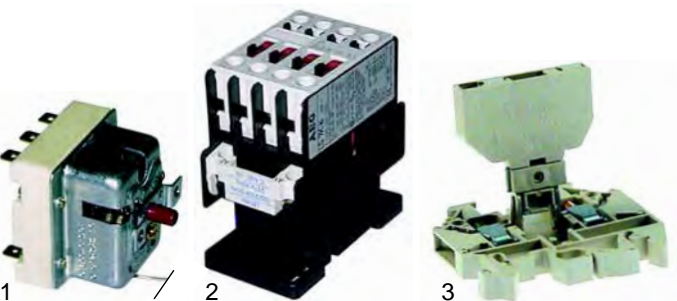

Back- und Pizzaöfen

Abb.	Bestell-Nr.	Beschreibung	Gerätetyp	Vergl.-Nr.
1	401200	Tastaturplatine	Polis	ELET0149
2	401201	Hauptplatine		ELET0148
3	379941	Fühler (J)		TERM0020

Abb.	Bestell-Nr.	Beschreibung	Gerätetyp	Vergl.-Nr.
1	301003	Schalter	Citizen	INTE0010
2	301002	Schalter		INTE0009
3	346361	Schalter		INTE0011
4	359178	Signallampe (grün)		LAMP0006
5	359180	Signallampe (gelb)		LAMP0002

Abb.	Bestell-Nr.	Beschreibung	Gerätetyp	Vergl.-Nr.
1	379568	Elektronikregler	Citizen	TERM0012
2	401198	Transformator		ELET0094
3	379941	Fühler (J)		TERM0020

Abb.	Bestell-Nr.	Beschreibung	Gerätetyp	Vergl.-Nr.
1	375065	Sicherheitsthermostat	Polis, Citizen, Gas	TERM0005
2	380261	Schütz	Polis	ELET0002
3	550691	Sicherungsklemme	-	ELET0058