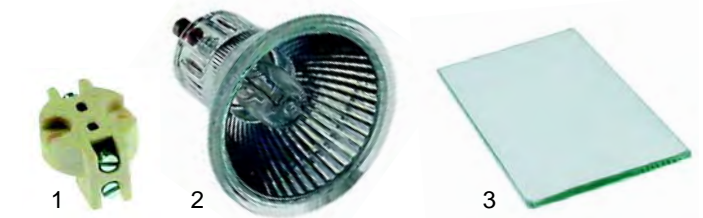

Abb.	Bestell-Nr.	Beschreibung	Gerätetyp	Vergl.-Nr.
1	359664	Fassung	Polis	LAMP0021
2	359665	Halogenlampe		LAMP0037
3	693379	Lampenglas		ELET0226
				CRIS0006

Abb.	Bestell-Nr.	Beschreibung	Gerätetyp	Vergl.-Nr.
1	359666	Fassung	Citizen	LAMO0008
2	359614	Lampe		LAMP0003
3	693380	Lampenglas		CRIS0023