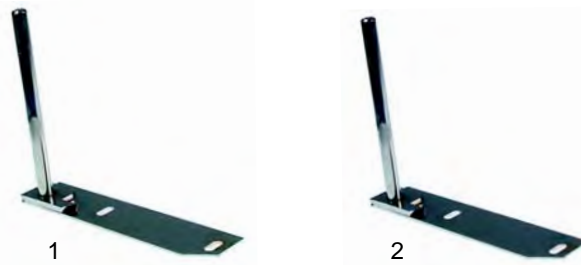

Komponenten (Mechanik)

Abb.	Bestell-Nr.	Beschreibung	Gerätetyp	Vergl.-Nr.
1	693384	Scharnier (rechts)	Polis	SUPP0207 SUPP0139
2	693385	Scharnier (links)		SUPP0206 SUPP0140

Abb.	Bestell-Nr.	Beschreibung	Gerätetyp	Vergl.-Nr.
1	375002	Thermostat		ELET0013
2	301020	Taster	Synthesis (Gas)	INTE0012
3	359791	Signallampe		LAMP0007
4	346361	Umschalter		INTE0011