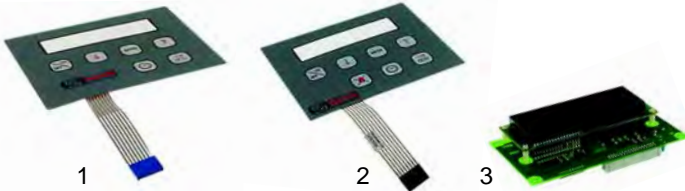

1 2 3

Abb.	Bestell-Nr.	Beschreibung	Gerätetyp	Vergl.-Nr.
1	401202	Folientastatur	Elektro	ELET0165
2	401203	Folientastatur	Gas	ELET0153
3	401204	Displayplatine	Elektro/Gas	ELET0155