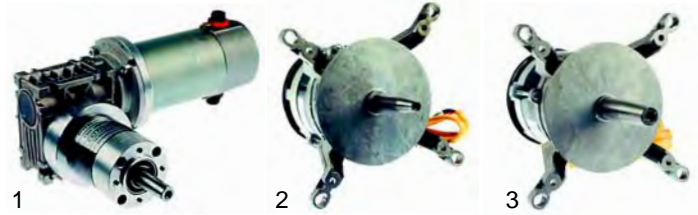

1 2 3

Abb.	Bestell-Nr.	Beschreibung	Gerätetyp	Vergl.-Nr.
1	500809	Getriebemotor	Universal	MOTO0052
2	500650	Umluftmotor	05/40	MOTO0003
3	500651	Umluftmotor	08/50, 10/75	MOTO0030