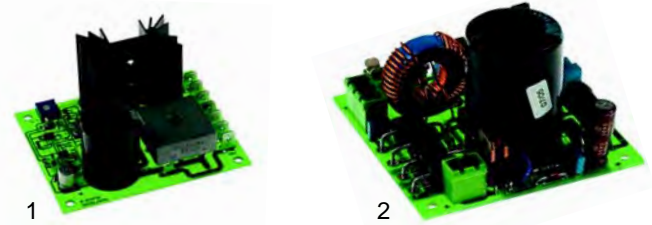

Abb.	Bestell-Nr.	Beschreibung	Gerätetyp	Vergl.-Nr.
1	101017	Zündgruppe	Citizen	ELET0135
2	102339	Elektrode		AGHS0014

Pizzaöfen (Durchlauf)

Frontblenden

Abb.	Bestell-Nr.	Beschreibung	Gerätetyp	Vergl.-Nr.
1	380015	Energieregler	Synthesis/E (Manuell)	TERM0014
2	111741	Knebel		MANI0021
3	300189	Potentiometer	Synthesis-Gas/ Elektro (Manuell)	ELET0200
4	111748	Knebel		MANI0022

Komponenten (Mechanik)

Abb.	Bestell-Nr.	Beschreibung	Gerätetyp	Vergl.-Nr.
1	693384	Scharnier (rechts)	Polis	SUPP0207 SUPP0139
2	693385	Scharnier (links)		SUPP0206 SUPP0140

Abb.	Bestell-Nr.	Beschreibung	Gerätetyp	Vergl.-Nr.
1	375002	Thermostat		ELET0013
2	301020	Taster	Synthesis (Gas)	INTE0012
3	359791	Signallampe		LAMP0007
4	346361	Umschalter		INTE0011

Abb.	Bestell-Nr.	Beschreibung	Gerätetyp	Vergl.-Nr.
1	693386	Feder (rechts)	Polis, Citizen	SPRI0010
2	693387	Feder (links)		SPRI0009
3	900456	Dichtung		GUAR0010

Abb.	Bestell-Nr.	Beschreibung	Gerätetyp	Vergl.-Nr.
1	301001	Schalter	Synthesis (Gas/ Elektro)	INTE0004
2	301002	Schalter		INTE0009
3	301003	Schalter		INTE0010

1 2

Abb.	Bestell-Nr.	Beschreibung	Gerätetyp	Vergl.-Nr.
1	359178	Lampe (grün)	Synthesis	LAMP0006
2	359180	Lampe (gelb)	(Gas/Elektro)	LAMP0002

1 2

Abb.	Best.-Nr.	Beschreibung	Gerätetyp	Ver.-Nr.
1	401206	Motorkarte	Manuelle Version	ELET0203
2	401207	Motorkarte	Elektronische Version	ELET0213