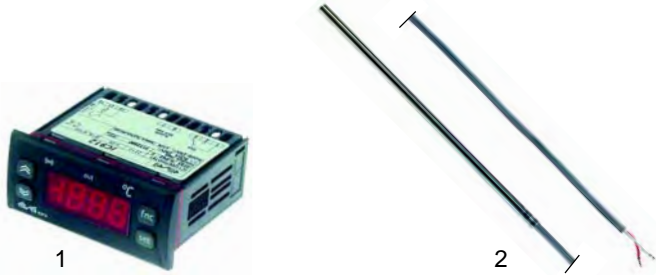

1 2

Abb.	Bestell-Nr.	Beschreibung	Gerätetyp	Vergl.-Nr.
1	379568	Elektronikregler	Synthesis (Elektro)	TERM0012
2	379941	Fühler	08/50	TERM0020
2	379942	Fühler	10/75	TERM0018