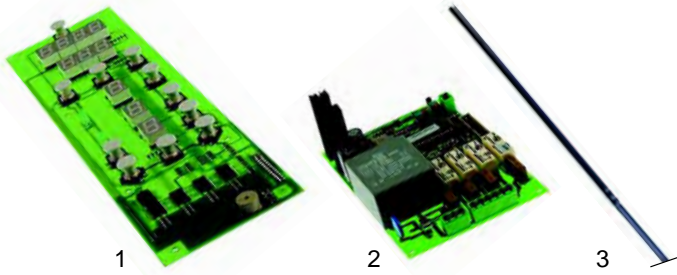

Abb.	Bestell-Nr.	Beschreibung	Gerätetyp	Vergl.-Nr.
1	379204	Thermometer		
2	379062	Fühler TCJ	ELP501/502, 2 Generation	
3	379054	Transformator		

Abb.	Bestell-Nr.	Beschreibung	Gerätetyp	Ver.-Nr.
1	375101	Thermostat, 370°C	ELP1, ELP2	
1	375132	Thermostat, 500°C	ELP500/501/502	
2	110189	Knebel	Universal	
3	110537	Markierungsring		

Abb.	Bestell-Nr.	Beschreibung	Gerätetyp	Ver.-Nr.
1	375065	Sicherheitsthermostat		TERM0005
2	359068	Fassung		
3	359611	Lampe, 40W	Universal	

Pos.	Bestell-Nr.	Beschreibung	Gerätetyp	Ver.-Nr.
1	700085	Fensterglas	ELP1/501/502	

Back- und Pizzaöfen

Abb.	Bestell-Nr.	Beschreibung	Gerätetyp	Vergl.-Nr.
1	401200	Tastaturplatine	Polis	ELET0149
2	401201	Hauptplatine		ELET0148
3	379941	Fühler (J)		TERM0020

Abb.	Bestell-Nr.	Beschreibung	Gerätetyp	Vergl.-Nr.
1	301003	Schalter	Citizen	INTE0010
2	301002	Schalter		INTE0009
3	346361	Schalter		INTE0011
4	359178	Signallampe (grün)		LAMP0006
5	359180	Signallampe (gelb)		LAMP0002

Abb.	Bestell-Nr.	Beschreibung	Gerätetyp	Vergl.-Nr.
1	379568	Elektronikregler	Citizen	TERM0012
2	401198	Transformator		ELET0094
3	379941	Fühler (J)		TERM0020

Abb.	Bestell-Nr.	Beschreibung	Gerätetyp	Vergl.-Nr.
1	375065	Sicherheitsthermostat	Polis, Citizen, Gas	TERM0005
2	380261	Schütz	Polis	ELET0002
3	550691	Sicherungsklemme	-	ELET0058