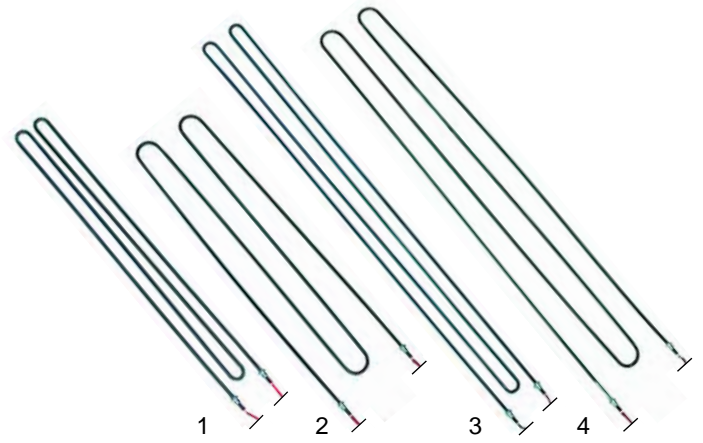

Abb.	Bestell-Nr.	Beschreibung	Gerätetyp	Vergl.-Nr.
1	418113	1000W/220V (vorne)	Polis T2/4	RESI0068
2	418116	1000W/220v (hinten)		RESI0051
3	418114	1300W/220V (vorne)	Polis T3/6	RESI0069
4	418115	1300W/220V (hinten)		RESI0052