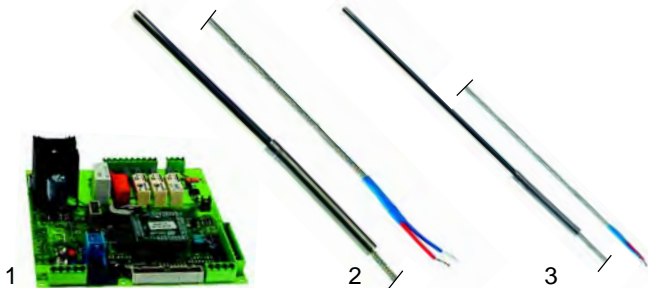

1 2 3

Abb.	Bestell-Nr.	Beschreibung	Gerätetyp	Vergl.-Nr.
1	401205	Hauptplatine	Elektro/Gas	ELET0212
2	379943	Fühler PT1000	5/40, 8/50	TERM0019
3	379944	Fühler PT1000	10/75	TERM0022