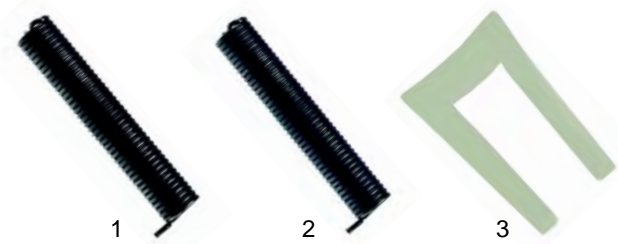

Komponenten (Mechanik)

Abb.	Bestell-Nr.	Beschreibung	Gerätetyp	Vergl.-Nr.
1	693384	Scharnier (rechts)	Polis	SUPP0207 SUPP0139
2	693385	Scharnier (links)		SUPP0206 SUPP0140

Abb.	Bestell-Nr.	Beschreibung	Gerätetyp	Vergl.-Nr.
1	375002	Thermostat		ELET0013
2	301020	Taster	Synthesis (Gas)	INTE0012
3	359791	Signallampe		LAMP0007
4	346361	Umschalter		INTE0011