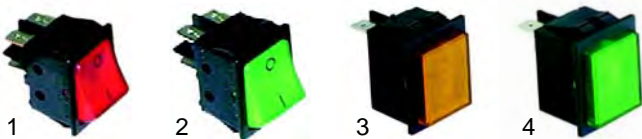

Pizzaöfen (alte Serie)

Abb.	Bestell-Nr.	Beschreibung	Gerätetyp	Vergl.-Nr.
1	415528	2000W/230V	ELP2/4	
2	416432	2500W/230V	ELP500	

Abb.	Bestell-Nr.	Beschreibung	Gerätetyp	Vergl.-Nr.
1	415524	1100W/230V	ELP1/ELP501/1G	
1	415525	1100W/400V	ELP501/2G	
2	415527	1500W/230V	ELP502/1G	
2	415526	1500W/400V	ELP502/2G	

Abb.	Bestell-Nr.	Beschreibung	Gerätetyp	Vergl.-Nr.
1	301001	Schalter, 230V		INTE0004
2	301003	Schalter, 230V		INTE0010
3	359156	Signallampe		LAMP0002
4	359157	Signallampe	Universal	LAMP0006

Abb.	Bestell-Nr.	Beschreibung	Gerätetyp	Vergl.-Nr.
1	379034	Thermostat		
2	345574	Schalter	ELP501/502, 1 Generation	
3	110205	Knebel		

Abb.	Bestell-Nr.	Beschreibung	Gerätetyp	Vergl.-Nr.
1	379204	Thermometer		
2	379062	Fühler TCJ	ELP501/502, 2 Generation	
3	379054	Transformator		

Abb.	Bestell-Nr.	Beschreibung	Gerätetyp	Ver.-Nr.
1	375101	Thermostat, 370°C	ELP1, ELP2	
1	375132	Thermostat, 500°C	ELP500/501/502	
2	110189	Knebel	Universal	
3	110537	Markierungsring		

Back- und Pizzaöfen

Abb.	Bestell-Nr.	Beschreibung	Gerätetyp	Vergl.-Nr.
1	401200	Tastaturplatine	Polis	ELET0149
2	401201	Hauptplatine		ELET0148
3	379941	Fühler (J)		TERM0020

Abb.	Bestell-Nr.	Beschreibung	Gerätetyp	Vergl.-Nr.
1	301003	Schalter	Citizen	INTE0010
2	301002	Schalter		INTE0009
3	346361	Schalter		INTE0011
4	359178	Signallampe (grün)		LAMP0006
5	359180	Signallampe (gelb)		LAMP0002