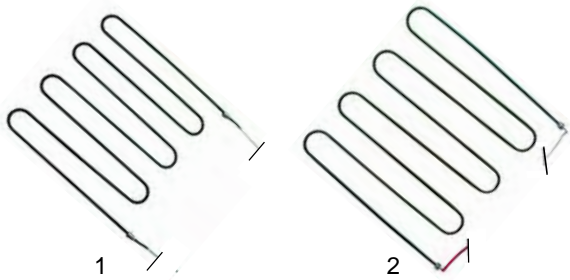

Pizzaöfen (alte Serie)

Abb.	Bestell-Nr.	Beschreibung	Gerätetyp	Vergl.-Nr.
1	415528	2000W/230V	ELP2/4	
2	416432	2500W/230V	ELP500	

Abb.	Bestell-Nr.	Beschreibung	Gerätetyp	Vergl.-Nr.
1	415524	1100W/230V	ELP1/ELP501/1G	
1	415525	1100W/400V	ELP501/2G	
2	415527	1500W/230V	ELP502/1G	
2	415526	1500W/400V	ELP502/2G	