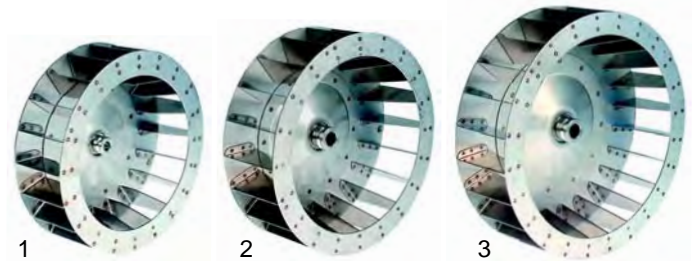

1 2 3

Abb.	Bestell-Nr.	Beschreibung	Gerätetyp	Vergl.-Nr.
1	601215	Lüfterrad, Ø250mm	05/40	VENT0001
2	601216	Lüfterrad, Ø300mm	08/50	VENT0018
3	601217	Lüfterrad, Ø335mm	10/75	VENT0015