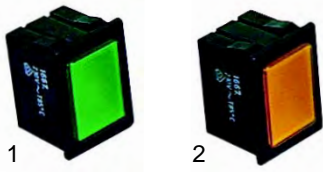

Abb.	Bestell-Nr.	Beschreibung	Gerätetyp	Vergl.-Nr.
1	101017	Zündgruppe	Citizen	ELET0135
2	102339	Elektrode		AGHS0014

Pizzaöfen (Durchlauf)

Frontblenden

Abb.	Bestell-Nr.	Beschreibung	Gerätetyp	Vergl.-Nr.
1	380015	Energieregler	Synthesis/E (Manuell)	TERM0014
2	111741	Knebel		MANI0021
3	300189	Potentiometer	Synthesis-Gas/ Elektro (Manuell)	ELET0200
4	111748	Knebel		MANI0022

Komponenten (Mechanik)

Abb.	Bestell-Nr.	Beschreibung	Gerätetyp	Vergl.-Nr.
1	693384	Scharnier (rechts)	Polis	SUPP0207 SUPP0139
2	693385	Scharnier (links)		SUPP0206 SUPP0140

Abb.	Bestell-Nr.	Beschreibung	Gerätetyp	Vergl.-Nr.
1	375002	Thermostat		ELET0013
2	301020	Taster	Synthesis (Gas)	INTE0012
3	359791	Signallampe		LAMP0007
4	346361	Umschalter		INTE0011

Abb.	Bestell-Nr.	Beschreibung	Gerätetyp	Vergl.-Nr.
1	693386	Feder (rechts)	Polis, Citizen	SPRI0010
2	693387	Feder (links)		SPRI0009
3	900456	Dichtung		GUAR0010

Abb.	Bestell-Nr.	Beschreibung	Gerätetyp	Vergl.-Nr.
1	301001	Schalter	Synthesis (Gas/ Elektro)	INTE0004
2	301002	Schalter		INTE0009
3	301003	Schalter		INTE0010