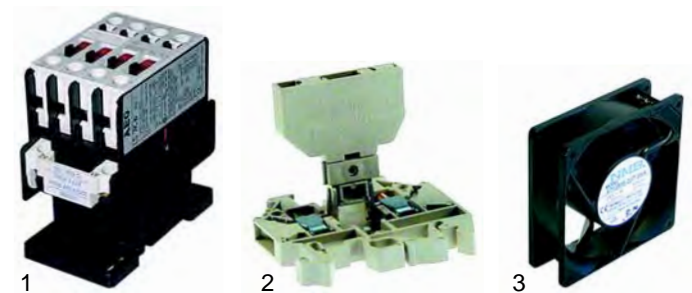

1 2 3

Abb.	Bestell-Nr.	Beschreibung	Gerätetyp	Vergl.-Nr.
1	380261	Schütz		ELET0002
2	550691	Sicherungsklemme		ELET0058
3	601080	Ventilator		VENT0012