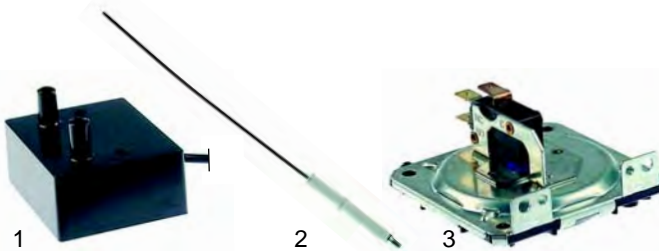

Abb.	Bestell-Nr.	Beschreibung	Gerätetyp	Vergl.-Nr.
1	693388	Lager (links/rechts)		CUSC0022
2	693392	Zahnrad		MECC0035
3	693383	Welle		MECC0155
4	693395	Distanzstück	10/75	MECC0036
5	693389	Abdeckung (links)		CUSC0013
6	693390	Abdeckkappe (rechts)		MECC0012
7	693393	Kupplungsstück		MECC0114

Pos.	Bestell-Nr.	Beschreibung	Gerätetyp	Vergl.-Nr.
1	693378	Glas	05/50, 10/75	CRIS0034

Komponenten (Gas)

Abb.	Bestell-Nr.	Beschreibung	Gerätetyp	Vergl.-Nr.
1	101984	Tandemventil	Synthesis (Gas)	GASI0007
2	102338	Gasfeuerungsautomat		ELET0134