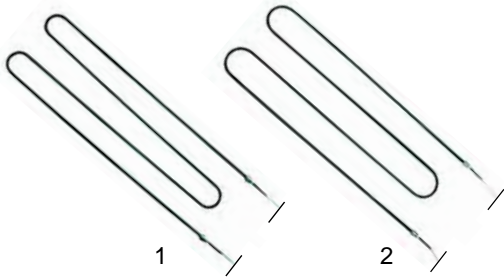

Pizzaöfen (alte Serie)

Abb.	Bestell-Nr.	Beschreibung	Gerätetyp	Vergl.-Nr.
1	415528	2000W/230V	ELP2/4	
2	416432	2500W/230V	ELP500	

Abb.	Bestell-Nr.	Beschreibung	Gerätetyp	Vergl.-Nr.
1	415524	1100W/230V	ELP1/ELP501/1G	
1	415525	1100W/400V	ELP501/2G	
2	415527	1500W/230V	ELP502/1G	
2	415526	1500W/400V	ELP502/2G	