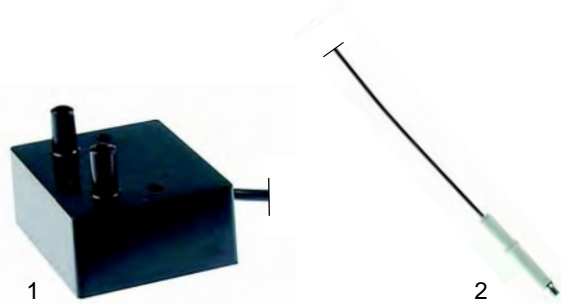

Komponenten (Gas)

Abb.	Bestell-Nr.	Beschreibung	Gerätetyp	Vergl.-Nr.
1	101984	Ventil	Citizen	GASI0007
2	102338	Gasfeuerungsautomat		ELET

Abb.	Bestell-Nr.	Beschreibung	Gerätetyp	Vergl.-Nr.
1	693375	Fensterglas	Polis T2/4, Citizen 9	CRIS0025
2	693376	Fensterglas	Polis T3/6	CRIS0028
3	693377	Fensterglas	Citizen 6	CRIS0026