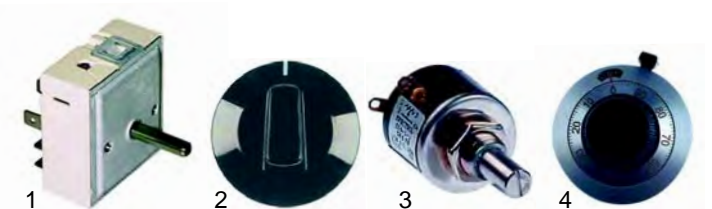

Abb.	Bestell-Nr.	Beschreibung	Gerätetyp	Vergl.-Nr.
1	101017	Zündgruppe	Citizen	ELET0135
2	102339	Elektrode		AGHS0014

Pizzaöfen (Durchlauf)

Frontblenden

Abb.	Bestell-Nr.	Beschreibung	Gerätetyp	Vergl.-Nr.
1	380015	Energieregler	Synthesis/E (Manuell)	TERM0014
2	111741	Knebel		MANI0021
3	300189	Potentiometer	Synthesis-Gas/ Elektro (Manuell)	ELET0200
4	111748	Knebel		MANI0022

Komponenten (Mechanik)

Abb.	Bestell-Nr.	Beschreibung	Gerätetyp	Vergl.-Nr.
1	693384	Scharnier (rechts)	Polis	SUPP0207 SUPP0139
2	693385	Scharnier (links)		SUPP0206 SUPP0140

Abb.	Bestell-Nr.	Beschreibung	Gerätetyp	Vergl.-Nr.
1	375002	Thermostat		ELET0013
2	301020	Taster	Synthesis (Gas)	INTE0012
3	359791	Signallampe		LAMP0007
4	346361	Umschalter		INTE0011