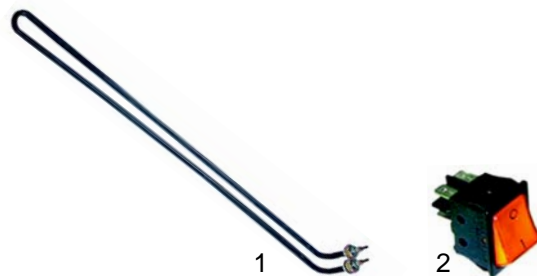

Abb.	Bestell-Nr.	Beschreibung	Gerätetyp	Vergl.-Nr.
1	101988	Gashahn		150015
2	111647	Knebel	GPG1, GPG2	030132
3	102062	Thermoelement		150016

Hähnchengrill (Elektro)

Abb.	Bestell-Nr.	Beschreibung	Gerätetyp	Vergl.-Nr.
1	416856	Heizkörper, 1100W	1EEN, 2EEN, 3EEN, 4EEN, 5EEN, 6EEN, ,	030137-E
2	300017	Schalter	6EEND, 8EEND	030138-E
3	111648	Knebel		H06/NR4

Großgrill (Elektro)

Abb.	Bestell-Nr.	Beschreibung	Gerätetyp	Vergl.-Nr.
1	416990	Heizkörper 3300W		170109
2	301002	Schalter	GPE1, GPE2	

Hähnchengrill (Antrieb)

Abb.	Bestell-Nr.	Beschreibung	Gerätetyp	Vergl.-Nr.
1	601126	Motor, 220V		020112
2	301001	Schalter	_EG, _EGD, _EEN, _EEND	06004
3	500623	Hauptantriebseinheit		020008
4	500624	Zusatzantriebseinheit		020009