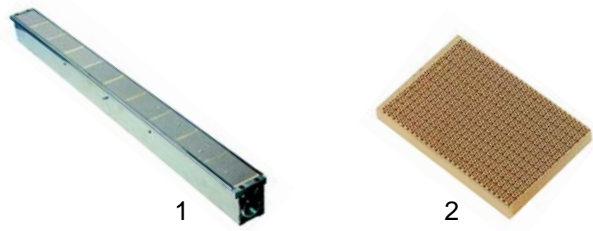

Hähnchengrill (Gas)

Abb.	Bestell-Nr.	Beschreibung	Gerätetyp	Vergl.-Nr.
1	105585	Brenner	1EG, 2EG, 3EG,	030100
2	104594	Keramikplatte	4EG, 6EG, 8EG,	030102
3	104595	Keramikstreifen	6EGD, 8EGD	

Großgrill (Gas)

Abb.	Bestell-Nr.	Beschreibung	Gerätetyp	Vergl.-Nr.
1	104596	Brenner	GPG1, GPG2	150000
2	104597	Keramikplatte		23030

Abb.	Bestell-Nr.	Beschreibung	Gerätetyp	Vergl.-Nr.
1	101962	Gashahn		030112
2	101963	Dichtung		030114
3	101964	Klemme	1EG, 2EG, 3EG, 4EG, 6EG, 8EG,	030113
4	111647	Knebel	6EGD, 8EGD	030132
5	102054	Thermoelement		030115