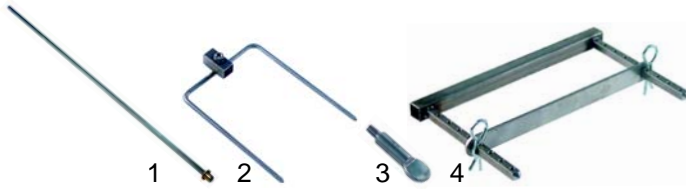

Großgrill (Antrieb)

Abb.	Bestell-Nr.	Beschreibung	Gerätetyp	Vergl.-Nr.
1	301001	Schalter	GPG_, GPE_	
2	500625	Motor		140020

Großgrill (Mechanik)

Abb.	Bestell-Nr.	Beschreibung	Gerätetyp	Vergl.-Nr.
1	693255	Spieß		160000
2	693256	Endklemme	GPG1, GPG2, GPE1, GPE2	
3	693144	Schraube		
4	693258	Zwischenklemme		