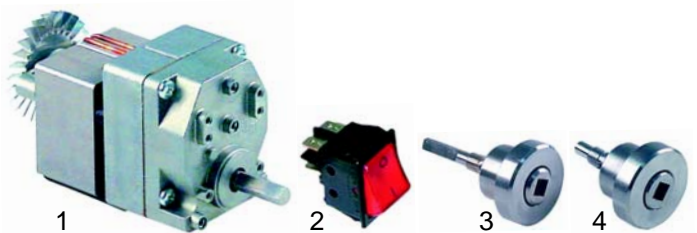

Abb.	Bestell-Nr.	Beschreibung	Gerätetyp	Vergl.-Nr.
1	101988	Gashahn		150015
2	111647	Knebel	GPG1, GPG2	030132
3	102062	Thermoelement		150016

Hähnchengrill (Elektro)

Abb.	Bestell-Nr.	Beschreibung	Gerätetyp	Vergl.-Nr.
1	416856	Heizkörper, 1100W	1EEN, 2EEN, 3EEN, 4EEN, 5EEN, 6EEN, ,	030137-E
2	300017	Schalter	6EEND, 8EEND	030138-E
3	111648	Knebel		H06/NR4

Großgrill (Elektro)

Abb.	Bestell-Nr.	Beschreibung	Gerätetyp	Vergl.-Nr.
1	416990	Heizkörper 3300W		170109
2	301002	Schalter	GPE1, GPE2	

Hähnchengrill (Antrieb)

Abb.	Bestell-Nr.	Beschreibung	Gerätetyp	Vergl.-Nr.
1	601126	Motor, 220V		020112
2	301001	Schalter	_EG, _EGD, _EEN, _EEND	06004
3	500623	Hauptantriebseinheit		020008
4	500624	Zusatzantriebseinheit		020009

Großgrill (Antrieb)

Abb.	Bestell-Nr.	Beschreibung	Gerätetyp	Vergl.-Nr.
1	301001	Schalter	GPG_, GPE_	
2	500625	Motor		140020

Großgrill (Mechanik)

Abb.	Bestell-Nr.	Beschreibung	Gerätetyp	Vergl.-Nr.
1	693255	Spieß		160000
2	693256	Endklemme	GPG1, GPG2, GPE1, GPE2	
3	693144	Schraube		
4	693258	Zwischenklemme		