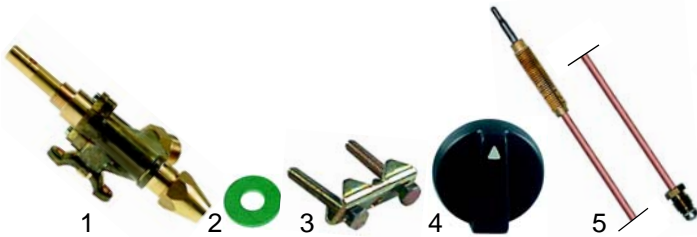

Hähnchengrill (Gas)

Abb.	Bestell-Nr.	Beschreibung	Gerätetyp	Vergl.-Nr.
1	105585	Brenner	1EG, 2EG, 3EG,	030100
2	104594	Keramikplatte	4EG, 6EG, 8EG,	030102
3	104595	Keramikstreifen	6EGD, 8EGD	

Großgrill (Gas)

Abb.	Bestell-Nr.	Beschreibung	Gerätetyp	Vergl.-Nr.
1	104596	Brenner	GPG1, GPG2	150000
2	104597	Keramikplatte		23030

Abb.	Bestell-Nr.	Beschreibung	Gerätetyp	Vergl.-Nr.
1	101962	Gashahn		030112
2	101963	Dichtung		030114
3	101964	Klemme	1EG, 2EG, 3EG, 4EG, 6EG, 8EG,	030113
4	111647	Knebel	6EGD, 8EGD	030132
5	102054	Thermoelement		030115

Abb.	Bestell-Nr.	Beschreibung	Gerätetyp	Vergl.-Nr.
1	101988	Gashahn		150015
2	111647	Knebel	GPG1, GPG2	030132
3	102062	Thermoelement		150016

Hähnchengrill (Elektro)

Abb.	Bestell-Nr.	Beschreibung	Gerätetyp	Vergl.-Nr.
1	416856	Heizkörper, 1100W	1EEN, 2EEN, 3EEN, 4EEN, 5EEN, 6EEN, ,	030137-E
2	300017	Schalter	6EEND, 8EEND	030138-E
3	111648	Knebel		H06/NR4