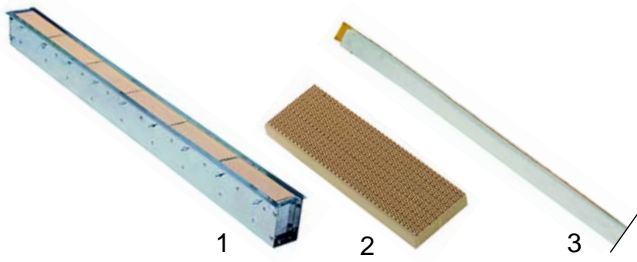

Hähnchengrill (Gas)

Abb.	Bestell-Nr.	Beschreibung	Gerätetyp	Vergl.-Nr.
1	105585	Brenner	1EG, 2EG, 3EG,	030100
2	104594	Keramikplatte	4EG, 6EG, 8EG,	030102
3	104595	Keramikstreifen	6EGD, 8EGD	

Großgrill (Gas)

Abb.	Bestell-Nr.	Beschreibung	Gerätetyp	Vergl.-Nr.
1	104596	Brenner	GPG1, GPG2	150000
2	104597	Keramikplatte		23030

Abb.	Bestell-Nr.	Beschreibung	Gerätetyp	Vergl.-Nr.
1	101962	Gashahn		030112
2	101963	Dichtung		030114
3	101964	Klemme	1EG, 2EG, 3EG, 4EG, 6EG, 8EG,	030113
4	111647	Knebel	6EGD, 8EGD	030132
5	102054	Thermoelement		030115