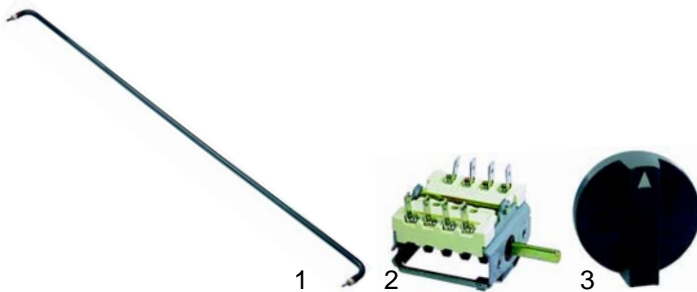

Abb.	Bestell-Nr.	Beschreibung	Gerätetyp	Vergl.-Nr.
1	104596	Brenner	GPG1, GPG2	150000
2	104597	Keramikplatte		23030

Abb.	Bestell-Nr.	Beschreibung	Gerätetyp	Vergl.-Nr.
1	101962	Gashahn		030112
2	101963	Dichtung		030114
3	101964	Klemme	1EG, 2EG, 3EG, 4EG, 6EG, 8EG,	030113
4	111647	Knebel	6EGD, 8EGD	030132
5	102054	Thermoelement		030115

Abb.	Bestell-Nr.	Beschreibung	Gerätetyp	Vergl.-Nr.
1	101988	Gashahn		150015
2	111647	Knebel	GPG1, GPG2	030132
3	102062	Thermoelement		150016

Hähnchengrill (Elektro)

Abb.	Bestell-Nr.	Beschreibung	Gerätetyp	Vergl.-Nr.
1	416856	Heizkörper, 1100W	1EEN, 2EEN, 3EEN, 4EEN, 5EEN, 6EEN, ,	030137-E
2	300017	Schalter	6EEND, 8EEND	030138-E
3	111648	Knebel		H06/NR4