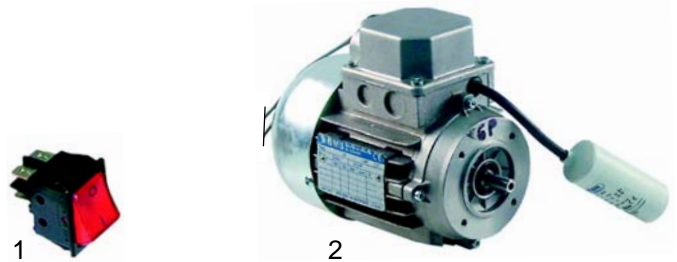

Großgrill (Antrieb)

Abb.	Bestell-Nr.	Beschreibung	Gerätetyp	Vergl.-Nr.
1	301001	Schalter	GPG_, GPE_	
2	500625	Motor		140020

Großgrill (Mechanik)

Abb.	Bestell-Nr.	Beschreibung	Gerätetyp	Vergl.-Nr.
1	693255	Spieß		160000
2	693256	Endklemme	GPG1, GPG2, GPE1, GPE2	
3	693144	Schraube		
4	693258	Zwischenklemme		

Pos.	Bestell-Nr.	Beschreibung	Gerätetyp	Vergl.-Nr.
1	693259	Glastür	GPG1, GPE1.	131000
2	693260	Glastür	GPG2, GPE2	130000

Pos.	Bestell-Nr.	Beschreibung	Gerätetyp	Vergl.-Nr.
1	693147	Glasscheibe	1EG, 2EEN	040105
2	693148	Glasscheibe	2EG, 2EEN	040205
3	693149	Glasscheibe	3EG, 3EEN	040305
4	693153	Glasscheibe	4EG, 4EEN	040405
5	693163	Glasscheibe	6EG/D, 6EEN/D	040605
6	693164	Glasscheibe	8EG/D, 8EEN/D	040805