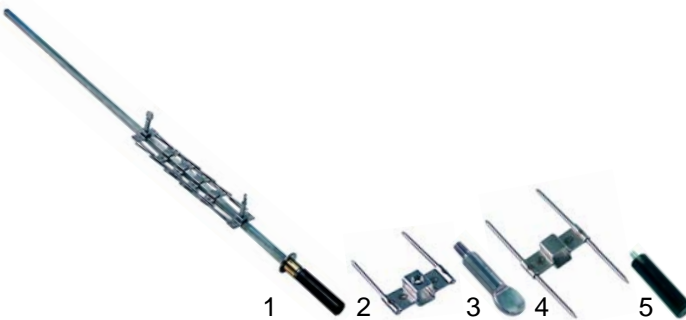

Hähnchengrill (Mechanik)

Abb.	Bestell-Nr.	Beschreibung	Gerätetyp	Vergl.-Nr.
1	693254	Spieß, kpl.		050002
2	693142	Endklammer		050107
3	693144	Schraube	Universal	050116
4	693143	Zwischenklammer		050110
5	693145	Spießgriff		050112