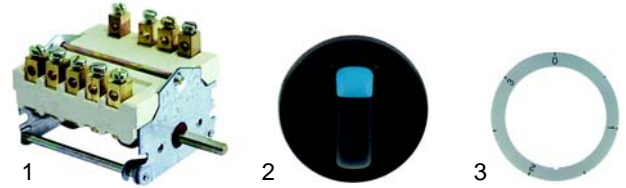

## Offene Kochstellen (Elektro)

Abb.	Bestell-Nr.	Beschreibung	Gerätetyp	Vergleichs-Nr.
1	490088	2500W/400V		144170
1	490090	4000W/400V	HE2/4/6,	144171
2	359027	Signallampe/grün	HEB4/6/6W	143841
3	359048	Signallampe/gelb		540180