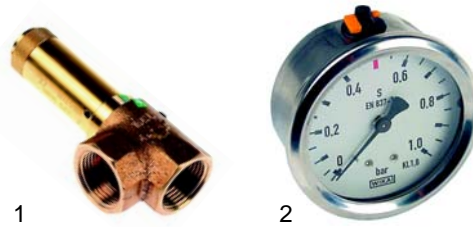

Abb.	Bestell-Nr.	Beschreibung	Gerätetyp	Vergleichs-Nr.
1	693450	Deckeldrehgelenk	KE_K, KE40-150, KG80-100	144122
1	693449	Deckeldrehgelenk	KG40-60	144701
2	693448	Deckeldrehgelenk	KER_	144466

Abb.	Bestell-Nr.	Beschreibung	Gerätetyp	Vergleichs-Nr.
1	514355	Mischventil		540830, 144132
2	514332	Schwenkarm	Universal	144407
3	514272	Dampfentlüfter		540408, 144742

Abb.	Bestell-Nr.	Beschreibung	Gerätetyp	Vergleichs-Nr.
1	514354	Sicherheitsventil	Universal	144749
2	541398	Manometer		144192