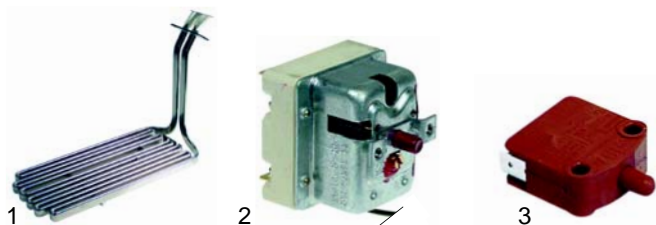

## Friteusen

Abb.	Bestell-Nr.	Beschreibung	Gerätetyp	Vergl.-Nr.
1	418263	7200W/230V		540441, 144187
2	375707	Sicherheitsthermostat	FE2x8, FE16	540443, 144182
3	345060	Mikroschalter		141907

Abb.	Bestell-Nr.	Beschreibung	Gerätetyp	Vergleichs-Nr.
1	375708	Thermostat		540444, 143766
2	111831	Knebel	FE2x8, FE16	540422, 144104
3	111869	Symbol		541138