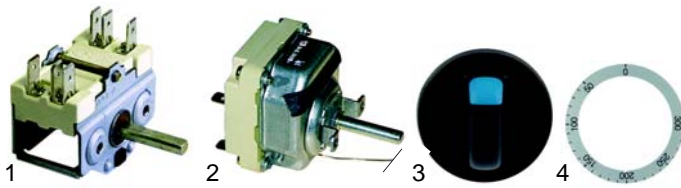

## Kochkessel (Gas)

Abb.	Bestell-Nr.	Beschreibung	Gerätetyp	Vergl.-Nr.
1	300001	Vorsatzschalter		142752, 540461
2	375038	Thermostat	PE2/1, PE3/1,	139783
3	111831	Knebel	PE2/1M, PE3/1M	144104, 540422
4	111834	Symbol		144109, 540457