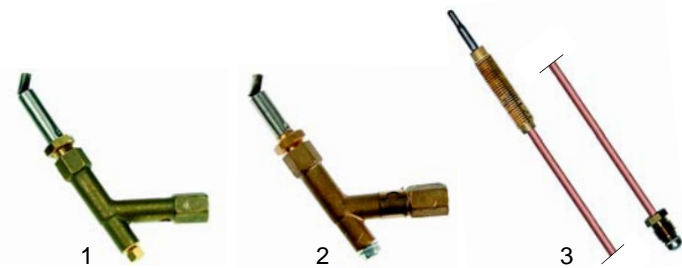

## Offene Kochstellen (Glühplatte/Gas)

Abb.	Bestell-Nr.	Beschreibung	Gerätetyp	Vergl.-Nr.
1	102829	Zündbrenner C		540920, 193301
2	102830	Zündbrenner D/E	HG2/4/6, HGB4/6, HGBE4/6	540921, 193303
3	102054	Thermoelement, 320mm		144305
3	102056	Thermoelement, 600mm		144306