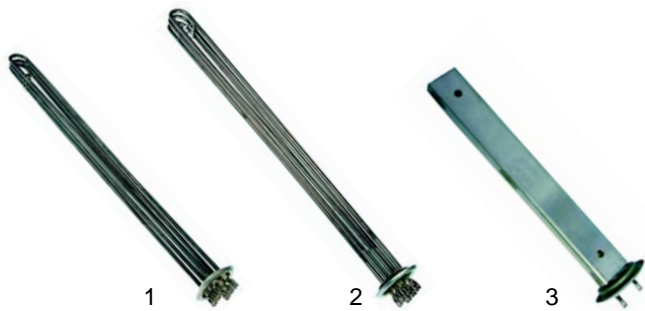

Pos.	Bestell-Nr.	Beschreibung	Gerätetyp	Vergl.-Nr.
1	693447	Deckeldrehgelenk	Universal	144138

Abb.	Bestell-Nr.	Beschreibung	Gerätetyp	Vergleichs-Nr.
1	415405	6000W/3x230V	KER150-400	144346
2	418287	9000W/3x230V	KER100-400	144347
3	415653	600W/230V	Universal	143895

Abb.	Bestell-Nr.	Beschreibung	Gerätetyp	Vergleichs-Nr.
1	300104	Viertaktswitcher	KE_	141188
2	111831	Knebel	KE_K,	144104
3	111895	Symbol (Viertakt)	KER_	540432

Abb.	Bestell-Nr.	Beschreibung	Gerätetyp	Ver.-Nr.
1	380213	Schütz	KE_, KE_K, KER_	144764
2	380261	Schütz	KER150-400	130274
3	380265	Schütz	KER250-400	144345