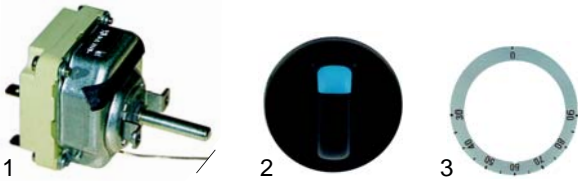

## Bainmarie (Elektro)

Abb.	Bestell-Nr.	Beschreibung	Gerätetyp	Vergleichs-Nr.
1	415760	1800W/230V	WE2/1-3/1,	540463, 144167
2	520323	Dichtung	WEW2/1-3/1	144334
3	520324	Flansch		144343

Abb.	Bestell-Nr.	Beschreibung	Gerätetyp	Vergleichs-Nr.
1	375019	Thermostat	WE2/1-3/1,	144180
2	111831	Knebel	WEW2/1-3/1	144104
3	111840	Symbol		144108