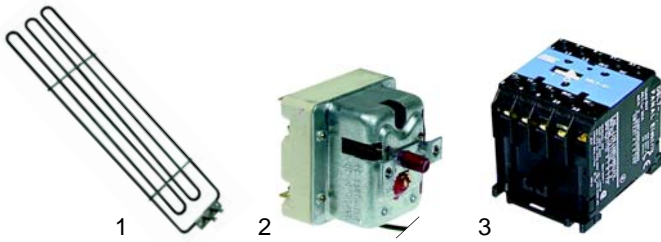

## Kippbratpfannen (Elektro)

Abb.	Bestell-Nr.	Beschreibung	Gerätetyp	Vergl.-Nr.
1	415594	2565W/400V	PE2/1, PE3/1,	182329, 143648
2	375706	Sicherheitsthermostat	PE2/1M, PE3/1M	540406, 144095
3	380213	Schütz		144764, 143815