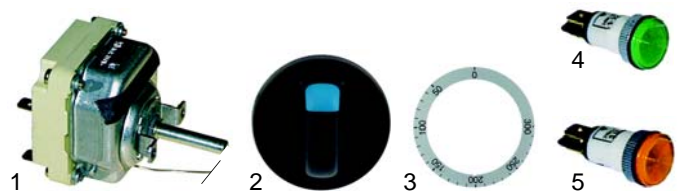

## Grillplatten (Elektro)

Abb.	Bestell-Nr.	Beschreibung	Gerätetyp	Vergl.-Nr.
1	418238	2000W/400V		540458, 143831
2	375706	Sicherheitsthermostat	BEG, BEG-R, BER,	540406, 144095
3	300001	Vorsatzschalter	BEG-C	540461, 142752