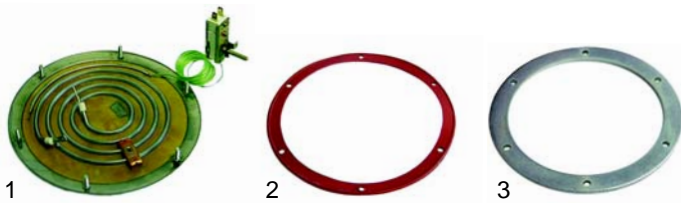

## Bainmarie (Elektro)

Abb.	Bestell-Nr.	Beschreibung	Gerätetyp	Vergleichs-Nr.
1	415760	1800W/230V	WE2/1-3/1,	540463, 144167
2	520323	Dichtung	WEW2/1-3/1	144334
3	520324	Flansch		144343

Abb.	Bestell-Nr.	Beschreibung	Gerätetyp	Vergleichs-Nr.
1	375019	Thermostat	WE2/1-3/1,	144180
2	111831	Knebel	WEW2/1-3/1	144104
3	111840	Symbol		144108