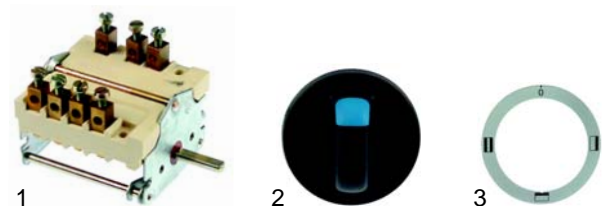

Abb.	Bestell-Nr.	Beschreibung	Gerätetyp	Vergl.-Nr.
1	102831	Zündbrenner	HGB4/6, HGGB4	540450, 144400
2	102076	Thermoelement, 850mm		144404

Abb.	Bestell-Nr.	Beschreibung	Gerätetyp	Vergleichs-Nr.
1	100008	Piezozünder	HGB4/6,	144333
2	100701	Zündkerze	HGGB4	-

Abb.	Bestell-Nr.	Beschreibung	Gerätetyp	Vergleichs.-Nr.
1	300190	Schalter		141924, 540472
2	111831	Knebel	HGBE4/6, HEB4/6/W6	540422, 144104
3	111833	Symbol		540469, 144108

Abb.	Bestell-Nr.	Beschreibung	Gerätetyp	Vergleichs-Nr.
1	375038	Thermostat		139783
2	111831	Knebel		144104, 540422
3	111834	Symbol	HGBE4/6, HEB4/6/W6	144109, 540457
4	359027	Signallampe/grün		143841
5	359048	Signallampe/gelb		540180