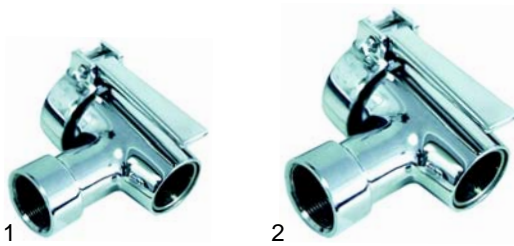

Abb.	Bestell-Nr.	Beschreibung	Gerätetyp	Vergleichs-Nr.
1	514354	Sicherheitsventil	Universal	144749
2	541398	Manometer		144192

## Kochkessel (Motorantrieb)

Abb.	Bestell-Nr.	Beschreibung	Gerätetyp	Vergl.-Nr.
1	514356	Griff		151905
2	514358	Druckknopf/blau	Universal	151904
3	514359	Druckknopf/rot		151903

Abb.	Bestell-Nr.	Beschreibung	Gerätetyp	Vergleichs-Nr.
1	345060	Mikroschalter, NO	KE_K	141907
2	345061	Mikroschalter, NC		144412