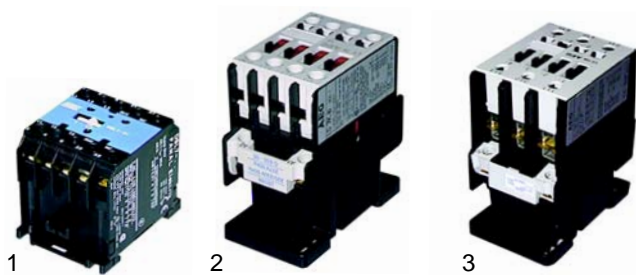

Abb.	Bestell-Nr.	Beschreibung	Gerätetyp	Vergleichs-Nr.
1	300104	Viertaktswitcher	KE_	141188
2	111831	Knebel	KE_K,	144104
3	111895	Symbol (Viertakt)	KER_	540432

Abb.	Bestell-Nr.	Beschreibung	Gerätetyp	Ver.-Nr.
1	380213	Schütz	KE_, KE_K, KER_	144764
2	380261	Schütz	KER150-400	130274
3	380265	Schütz	KER250-400	144345