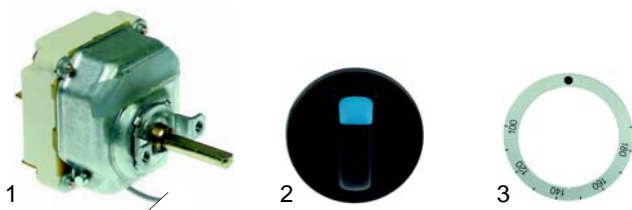

## Friteusen

Abb.	Bestell-Nr.	Beschreibung	Gerätetyp	Vergl.-Nr.
1	418263	7200W/230V		540441, 144187
2	375707	Sicherheitsthermostat	FE2x8, FE16	540443, 144182
3	345060	Mikroschalter		141907

Abb.	Bestell-Nr.	Beschreibung	Gerätetyp	Vergleichs-Nr.
1	375708	Thermostat		540444, 143766
2	111831	Knebel	FE2x8, FE16	540422, 144104
3	111869	Symbol		541138