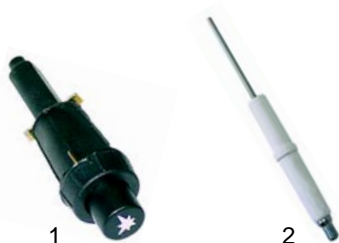

Abb.	Bestell-Nr.	Beschreibung	Gerätetyp	Vergl.-Nr.
1	102831	Zündbrenner	HGB4/6, HGGB4	540450, 144400
2	102076	Thermoelement, 850mm		144404

Abb.	Bestell-Nr.	Beschreibung	Gerätetyp	Vergleichs-Nr.
1	100008	Piezozünder	HGB4/6,	144333
2	100701	Zündkerze	HGGB4	-