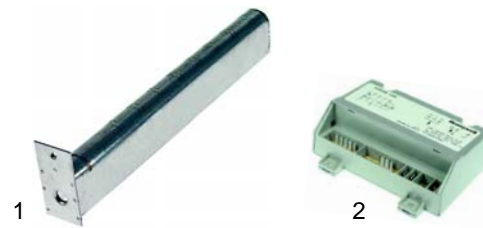

## Kochkessel (Gas)

Abb.	Bestell-Nr.	Beschreibung	Gerätetyp	Vergl.-Nr.
1	300001	Vorsatzschalter		142752, 540461
2	375038	Thermostat	PE2/1, PE3/1,	139783
3	111831	Knebel	PE2/1M, PE3/1M	144104, 540422
4	111834	Symbol		144109, 540457