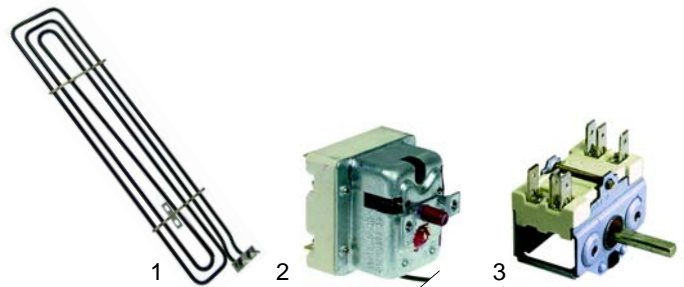

## Grillplatten (Elektro)

Abb.	Bestell-Nr.	Beschreibung	Gerätetyp	Vergl.-Nr.
1	418238	2000W/400V		540458, 143831
2	375706	Sicherheitsthermostat	BEG, BEG-R, BER,	540406, 144095
3	300001	Vorsatzschalter	BEG-C	540461, 142752