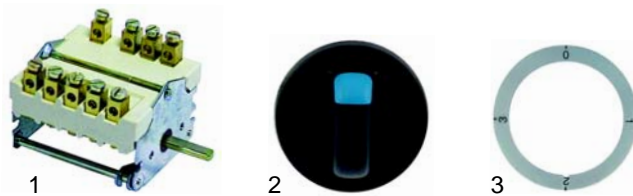

Abb.	Bestell-Nr.	Beschreibung	Gerätetyp	Vergleichs-Nr.
1	300104	Viertaktswitcher	KE_	141188
2	111831	Knebel	KE_K,	144104
3	111895	Symbol (Viertakt)	KER_	540432

Abb.	Bestell-Nr.	Beschreibung	Gerätetyp	Ver.-Nr.
1	380213	Schütz	KE_, KE_K, KER_	144764
2	380261	Schütz	KER150-400	130274
3	380265	Schütz	KER250-400	144345