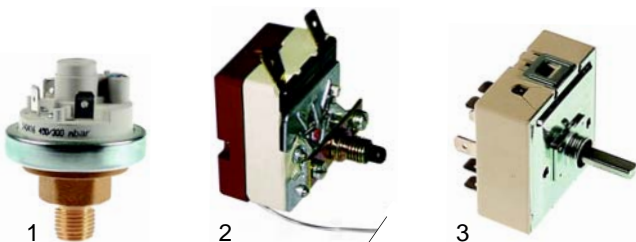

Abb.	Bestell-Nr.	Beschreibung	Gerätetyp	Vergleichs-Nr.
1	300104	Viertaktswitcher	KE_	141188
2	111831	Knebel	KE_K,	144104
3	111895	Symbol (Viertakt)	KER_	540432

Abb.	Bestell-Nr.	Beschreibung	Gerätetyp	Ver.-Nr.
1	380213	Schütz	KE_, KE_K, KER_	144764
2	380261	Schütz	KER150-400	130274
3	380265	Schütz	KER250-400	144345

Abb.	Bestell-Nr.	Beschreibung	Gerätetyp	Vergleichs-Nr.
1	300074	Schalter (0-I)		144696
2	111831	Knebel	KG	141188
3	111896	Symbol (0-I-0-I)		-

Abb.	Bestell-Nr.	Beschreibung	Gerätetyp	Vergl.-Nr.
1	541408	Pressostat		540416, 143896
2	375519	Sicherheitsthermostat	Universal	540414, 143830
3	380036	Energieregler		538255, 221406