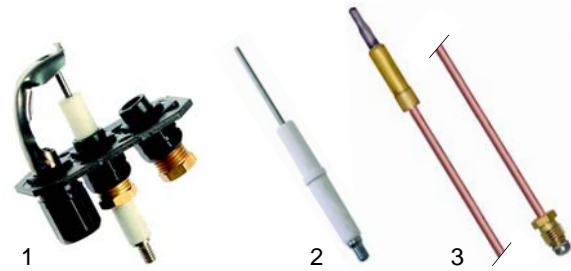

## Grillplatten (Gas)

ohne Abbildung!

Abb.	Bestell-Nr.	Beschreibung	Gerätetyp	Vergleichs-Nr.
1	105877	Brenner		193635
2	101095	Gashahn	BGG,	144424
3	111832	Knebel	BGR	540448
4	111835	Symbol		540449

Abb.	Bestell-Nr.	Beschreibung	Gerätetyp	Ver.-Nr.
1	102831	Zündbrenner	BGG,	540450, 144400
2	100701	Zündkerze	BGR	-
3	102219	Thermoelement, 450mm		136030