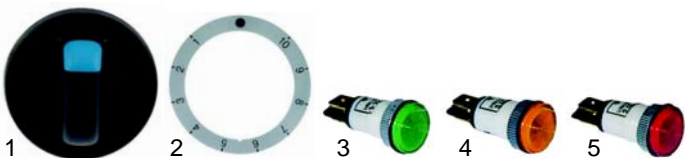

## Kochkessel (Mechanik)

Abb.	Bestell-Nr.	Beschreibung	Gerätetyp	Vergl.-Nr.
1	111831	Knebel		144104
2	111894	Symbol (1-10)		540826
3	359027	Signallampe/grün	Universal	143841
4	359048	Signallampe/gelb		540180
5	359026	Signallampe/rot		540181