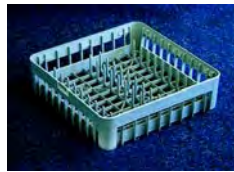

1

2

3

Abb.	Bestell-Nr.	Beschreibung	B (mm)	T (mm)	H (mm)
1	970040	Mischgutkorb	400	400	110
2	970043	Gläserinsatz 4-reihig für Abb. 1			
3	970048	Gläserinsatz 4x4 für Abb. 1			

Tellerkörbe

Pos.	Bestell-Nr.	B (mm)	T (mm)	H (mm)
1	970045	400	400	110

Systemkörbe Fries

Stapelkörbe 390x390mm

Abb.	Bestell-Nr.	H (mm)	Gläser	Fachgröße (mm)	Nutzhöhe (mm)
1	971060	90	-	-	70
1	970061	160	-	-	140
1	971062	185	-	-	165
2	971063	200	9	115x115	180
2	971081	230	9	115x115	215
2	971082	270	9	115x115	250
2	971064	200	16	88x88	180
2	971083	230	16	88x88	215
2	971084	270	16	88x88	250
2	971085	200	25	68x68	180
2	971086	240	25	68x68	230
2	971087	265	25	68x68	250
3	971103	200	9	115x115	160
3	971104	230	9	115x115	195
3	971105	270	9	115x115	230
3	971106	200	16	88x88	160
3	971107	230	16	88x88	195
3	971108	265	16	88x88	230