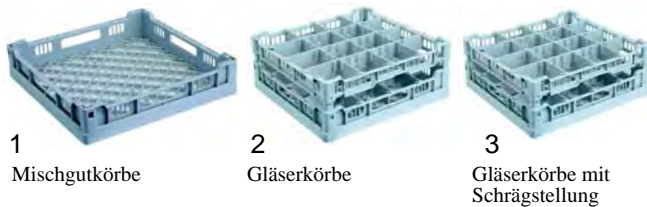

Systemkörbe Fries

Stapelkörbe 390x390mm

Abb.	Bestell-Nr.	H (mm)	Gläser	Fachgröße (mm)	Nutzhöhe (mm)
1	971060	90	-	-	70
1	970061	160	-	-	140
1	971062	185	-	-	165
2	971063	200	9	115x115	180
2	971081	230	9	115x115	215
2	971082	270	9	115x115	250
2	971064	200	16	88x88	180
2	971083	230	16	88x88	215
2	971084	270	16	88x88	250
2	971085	200	25	68x68	180
2	971086	240	25	68x68	230
2	971087	265	25	68x68	250
3	971103	200	9	115x115	160
3	971104	230	9	115x115	195
3	971105	270	9	115x115	230
3	971106	200	16	88x88	160
3	971107	230	16	88x88	195
3	971108	265	16	88x88	230

Stapelkörbe 396x396mm

Abb.	Bestell-Nr.	H (mm)	Gläser	Fachgröße (mm)	Nutzhöhe (mm)
1	971065	90	-	-	70
1	971066	170	-	-	150
1	971067	230	-	-	210
1	971068	270	-	-	250
2	971138	150	9	115x115	130
2	971069	200	9	115x115	180
2	971070	230	9	115x115	215
2	971071	270	9	115x115	250
2	971072	200	16	88x88	180
2	971073	230	16	88x88	215
2	971074	270	16	88x88	250
2	971075	200	25	68x68	180
2	971076	230	25	68x68	215
2	971077	270	25	68x68	250
3	971109	200	9	115x115	160
3	971110	230	9	115x115	195
3	971111	270	9	115x115	230
3	971112	200	16	88x88	160
3	971113	230	16	88x88	195
3	971114	270	16	88x88	230

Zubehör für Mischgutkörbe 390x390mm und 396x396mm

Abb.	Bestell-Nr.	Beschreibung
1	971095	Tellereinsatz für 10 Teller
2	971094	Schrägstellkante

Systemkörbe Giados

Stapelkörbe 500x500mm

Abb.	Bestell-Nr.	Beschreibung	H (mm)	Nutzhöhe (mm)
1	976001	Mischgutkorb grobmaschig	116	70
2	976002	Besteckkorb feinmaschig	116	70