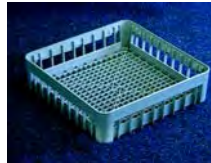

Körbe und Einsätze

1

2

Abb.	Bestell-Nr.	Beschreibung	B (mm)	T (mm)	H (mm)
1	971098	Mischgutkorb	350	350	145
1	971099	Mischgutkorb	390	390	145
1	971100	Mischgutkorb	396	396	145
1	971101	Mischgutkorb	400	400	145
2	971102	Gläserinsatz mit Schräglage für Abb. 1 ab 390x390mm			