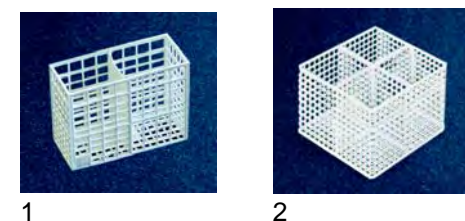

Zubehör für Stapelkörbe

Abb.	Bestell-Nr.	Beschreibung
1	972013	Rollwagen ohne Griff
2	972018	Rollwagen mit Griff
3	972031	Schutzhaube Höhe 915mm (PVC)
3	972033	Schutzhaube Höhe 1219mm (PVC)

Tellereinsätze für Stahldraht- und Kunststoffkörbe

Gläserensätze für Stahldraht- und Kunststoffkörbe

Abb.	Bestell-Nr.	Beschreibung
1	971080	Gläserensatz 3-reihig, 365x365x145mm
2	971123	Gläserensatz 4-reihig, 330x330mm
2	971124	Gläserensatz 4-reihig, 380x380mm
2	971125	Gläserensatz 4-reihig, 430x430mm
3	970302	Gläserensatz für Körbe Max. 400x400mm (kürzbar)