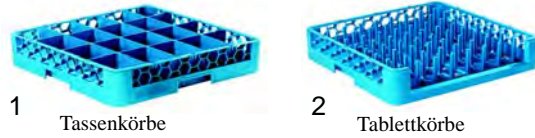

Abb.	Best.-Nr.	Beschreibung	Höhe (mm)	Nutzhöhe (mm)
1	972001	Mischgutkorb	101	80
1	972065	Mischgutkorb	141	120
1	972066	Mischgutkorb	181	160
1	972067	Mischgutkorb	221	200
1	972068	Mischgutkorb	261	240
1	972069	Mischgutkorb	301	280
2	972002	Besteckkorb	101	80
3	972003	Tellerkorb	101	-

Gläserkörbe

Pos.	Best.-Nr.	Höhe (mm)	Gläser	Fachgröße (mm)	Nutzhöhe (mm)
1	972010	101	9	150x150	80
2	972040	141	9	150x150	120
3	972041	181	9	150x150	160
4	972042	221	9	150x150	200
5	972043	261	9	150x150	240
6	972044	301	9	150x150	280
7	972008	101	16	110x110	80
8	972045	141	16	110x110	120
9	972046	181	16	110x110	160
10	972047	221	16	110x110	200
11	972048	261	16	110x110	240
12	972049	301	16	110x110	280
13	972006	101	25	90x90	80
14	972050	141	25	90x90	120
15	972051	171	25	90x90	160
16	972052	221	25	90x90	200
17	972053	261	25	90x90	240
18	972054	301	25	90x90	280
19	972007	101	36	74x74	80
20	972055	141	36	74x74	120
21	972056	181	36	74x74	160
22	972057	221	36	74x74	200
23	972058	261	36	74x74	240
24	972059	301	36	74x74	280
25	972009	101	49	62x62	80
26	972060	141	49	62x62	120
27	972061	181	49	62x62	160
28	972062	221	49	62x62	200
29	972063	261	49	62x62	240
30	972064	301	49	62x62	280

Abb.	Bestell-Nr.	Höhe (mm)	Tassen	Fachgröße (mm)	Nutzhöhe (mm)
1	972004	101	16	110x110	75
1	972005	101	20	90x110	75
2	972030	101	-	-	-

Zubehör für Carlisle

Abb.	Bestell-Nr.	Höhe (mm)	Gläser	Fachgröße (mm)	Nutzhöhe (mm)
1	972020	45	ohne	ohne	40
1	972025	45	9	150x150	40
1	972023	45	16	110x110	40
1	972021	45	25	90x90	40
1	972022	45	36	74x74	40
1	972024	45	49	62x62	40
2	972034	-	-	-	Abdeckung