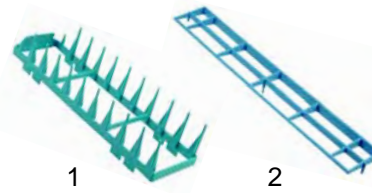

Stapelkörbe 396x396mm

Abb.	Bestell-Nr.	H (mm)	Gläser	Fachgröße (mm)	Nutzhöhe (mm)
1	971065	90	-	-	70
1	971066	170	-	-	150
1	971067	230	-	-	210
1	971068	270	-	-	250
2	971138	150	9	115x115	130
2	971069	200	9	115x115	180
2	971070	230	9	115x115	215
2	971071	270	9	115x115	250
2	971072	200	16	88x88	180
2	971073	230	16	88x88	215
2	971074	270	16	88x88	250
2	971075	200	25	68x68	180
2	971076	230	25	68x68	215
2	971077	270	25	68x68	250
3	971109	200	9	115x115	160
3	971110	230	9	115x115	195
3	971111	270	9	115x115	230
3	971112	200	16	88x88	160
3	971113	230	16	88x88	195
3	971114	270	16	88x88	230

Zubehör für Mischgutkörbe 390x390mm und 396x396mm

Abb.	Bestell-Nr.	Beschreibung
1	971095	Tellereinsatz für 10 Teller
2	971094	Schrägstellkante

Systemkörbe Giados

Stapelkörbe 500x500mm

Abb.	Bestell-Nr.	Beschreibung	H (mm)	Nutzhöhe (mm)
1	976001	Mischgutkorb grobmaschig	116	70
2	976002	Besteckkorb feinmaschig	116	70

Abb.	Bestell-Nr.	Beschreibung	H (mm)
1	976003	Tellerkorb 14 bis 18 Teller	116
2	976030	Tablettkorb	116

Zubehör für Giados

Abb.	Bestell-Nr.	Beschreibung	H (mm)	Nutzhöhe (mm)
1	976020	Aufsatzring	62	50
2	976034	Deckel	-	-