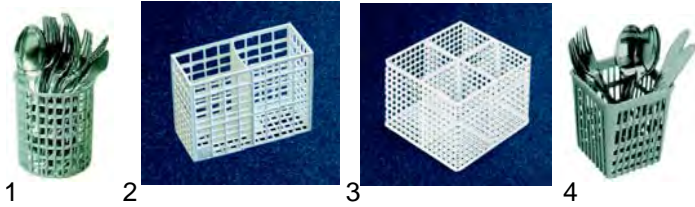

Universalkörbe

Pos.	Bestell-Nr.	Beschreibung
1	971117	Gläserinsatz 10 Gläser für Rundkorb ab ø 360mm
1	971118	Gläserinsatz 12 Gläser für Rundkorb ab ø 410mm
2	971119	Gläserinsatz 15 Gläser für Rundkorb ab ø 450mm

Pos.	Bestell-Nr.	Beschreibung
1	971120	Tellereinsatz 7 Teller für Rundkorb ab ø 360mm
2	971115	Tellereinsatz 11 Teller für Rundkorb ø 240mm
3	970047	Tellereinsatz 15 Teller für Rundkorb ab ø 340mm
3	970044	Tellereinsatz 17 Teller für Rundkorb ab ø 370mm
3	970061	Tellereinsatz 20 Teller für Rundkorb ab ø 440mm

Abb.	Bestell-Nr.	Beschreibung
1	971121	Besteckköcher ø 75x110mm
1	971122	Besteckköcher ø 105x110mm
1	976011	Besteckköcher ø 110x130mm
2	970349	Besteckköcher 130x57x100mm
3	970064	Besteckköcher 160x160x110mm
4	976016	Besteckköcher 110x110x130mm
4	971116	Besteckköcher 110x110x140mm (für 971115)